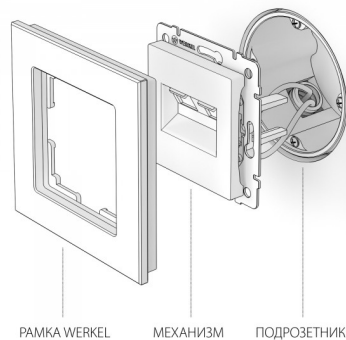

РАМКА WERKEL

МЕХАНИЗМ

ПОДРОЗЕТНИК

Посмотреть на сайте