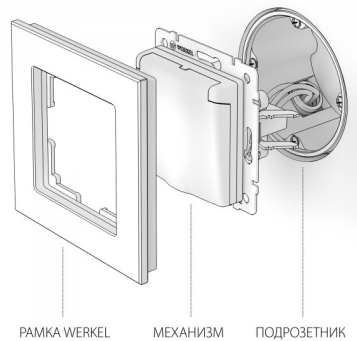

Посмотреть на сайте