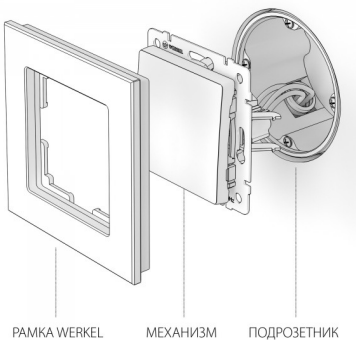

Эксплуатационные характеристики

Гарантийный срок ..... 1 год
Тип изделия ..... выключатель одноклавишный