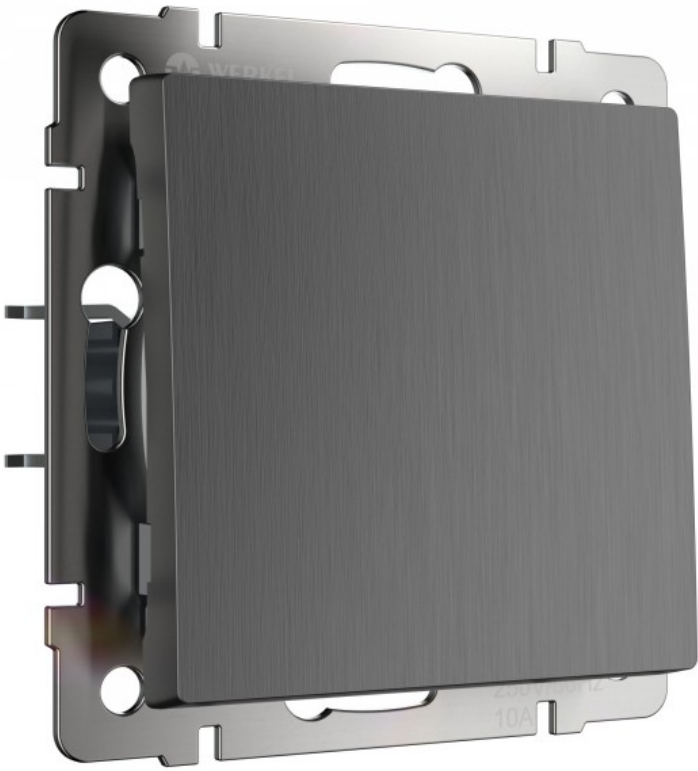

334 ₺

Код товара а050755
 Артикул W1110004
 Встраиваемые механизмы графит
 Серия рифленый

Конструкционные характеристики

Длина 70 мм
 Ширина 70 мм
 Высота 36 мм
 Материал изделия металл; поликарбонат
 Степень пылевлагозащиты IP20
 Цвет изделия графит рифленый
 Наличие подсветки Нет
 Контактные
 зажимы самозажимной механизм
 Количество клавиш 1
 Мин. сечение подключаемых
 проводов 0.75 мм кв.
 Макс. сечение подключаемых
 проводов 2.5 мм кв.