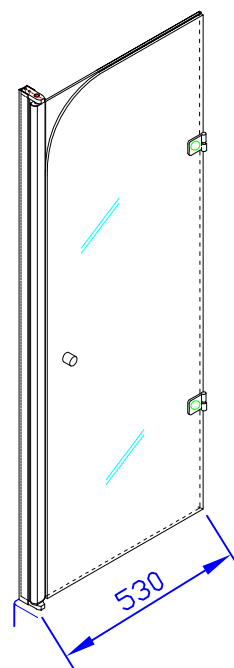

DVODELNI  
-preklopni

Leva izvedba

OPCIJA - dodatna  
opora (preklopno  
samo prvo krilo )

steklo – transparent 6 mm  
profili – Brill