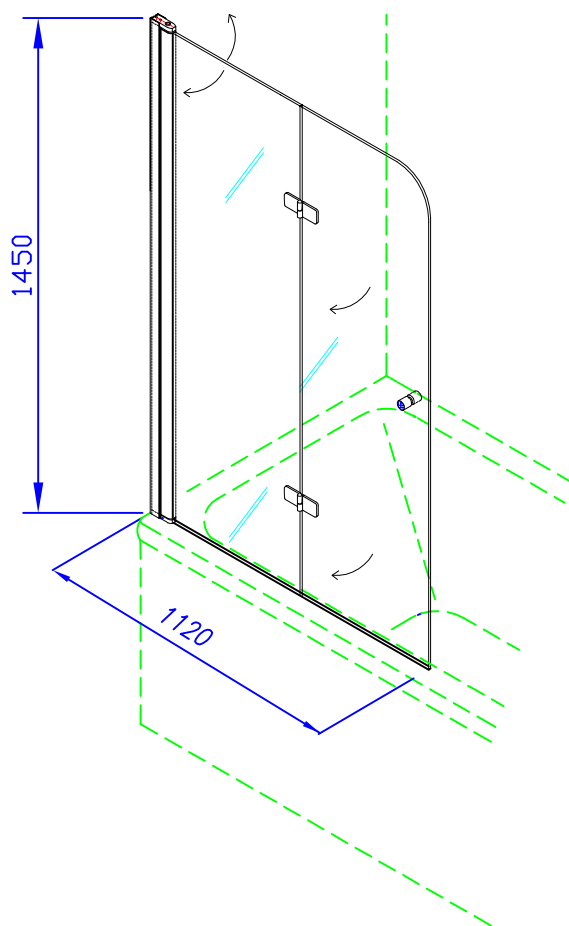

DVODELNI  
-preklopni

Leva izvedba

OPCIJA - dodatna  
opora (preklopno  
samo prvo krilo )

steklo – transparent 6 mm  
profili – Brill