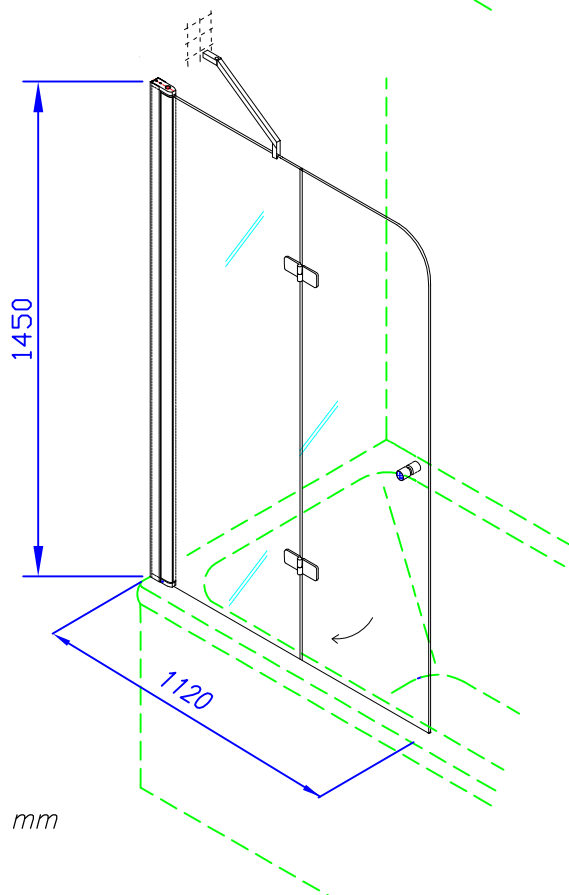

DVODELNI  
-preklopni

Leva izvedba

OPCIJA - dodatna  
opora (preklopno  
samo prvo krilo )

steklo – transparent 6 mm  
profili – Brill