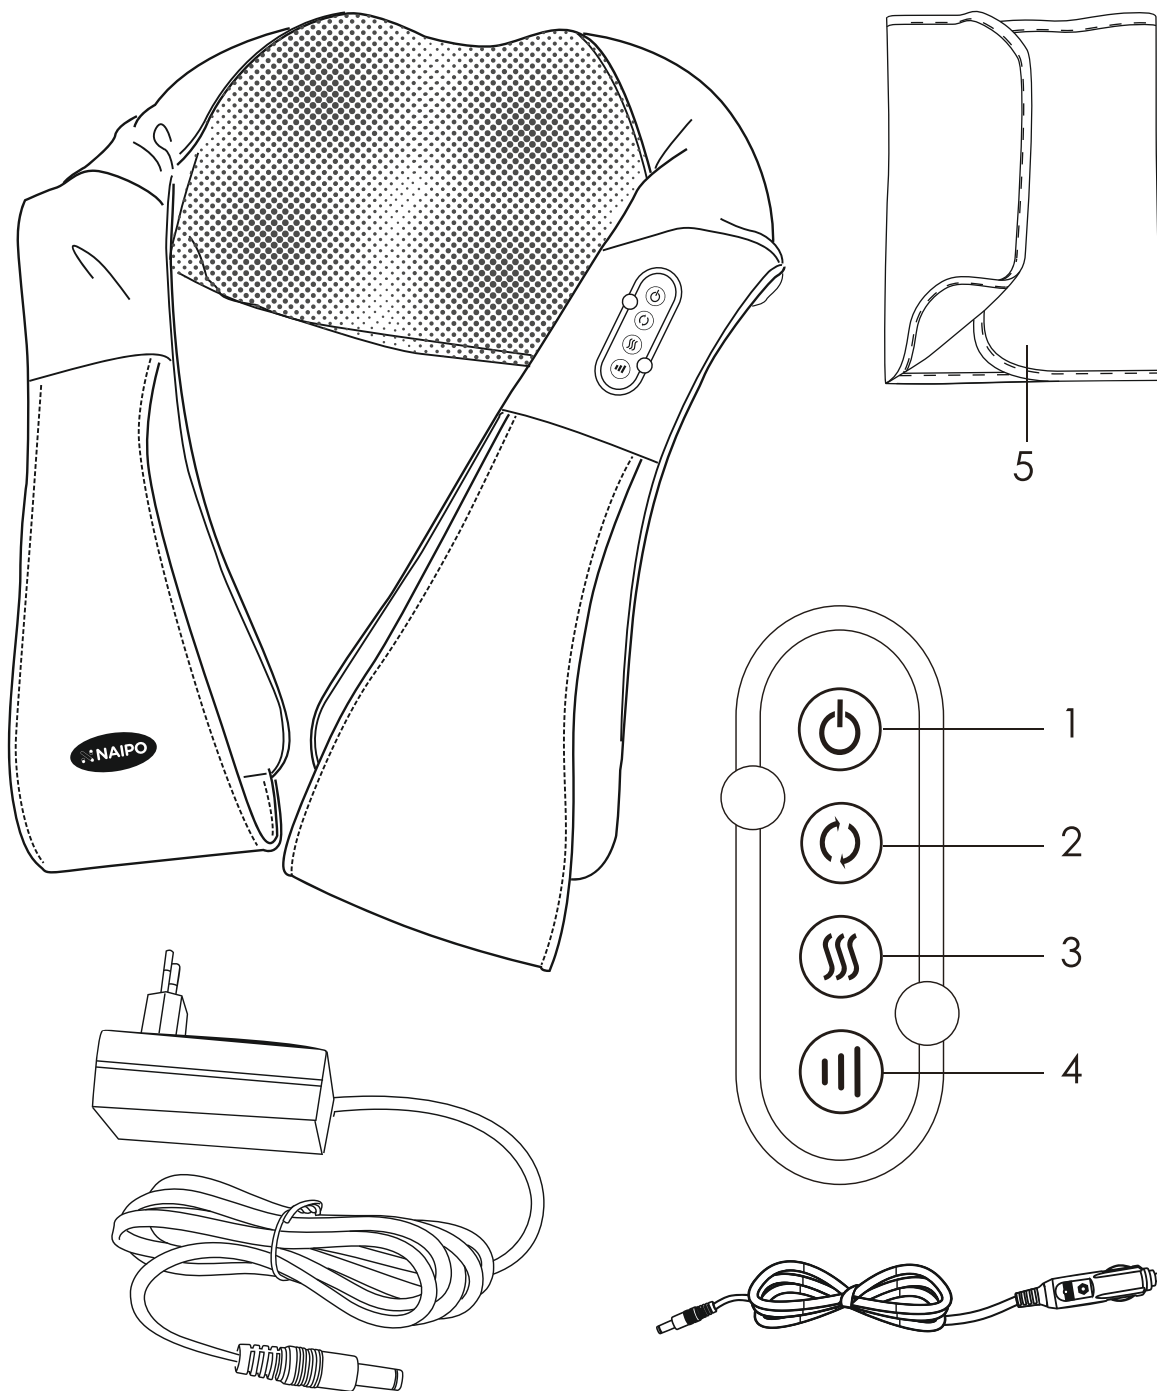

Сохраните эту инструкцию

Массажные зоны

Спина

Бедра

Ноги

Шея

Плечи

Внешний вид устройства

1. Кнопка питания
2. Кнопка регулировки направления массажа
3. Кнопка нагрева
4. Кнопка изменения скорости массажа (средняя / высокая / низкая)
5. Противопылевая ткань

Инструкция по применению

1. Подключите сетевой адаптер к розетке
2. Нажмите кнопку питания, чтобы начать массаж. Функции вращения роликов и подогрева будут активированы автоматически.
3. Нажмите на кнопку подогрева, чтобы включить или отключить эту функцию.
4. Нажмите на кнопку регулировки направления массажа, чтобы изменить его.
5. Нажмите кнопку изменения скорости массажа, чтобы выбрать низкую, среднюю или высокую интенсивность.