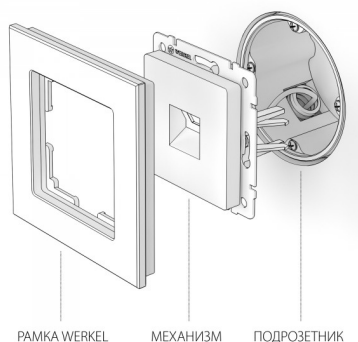

Посмотреть на сайте