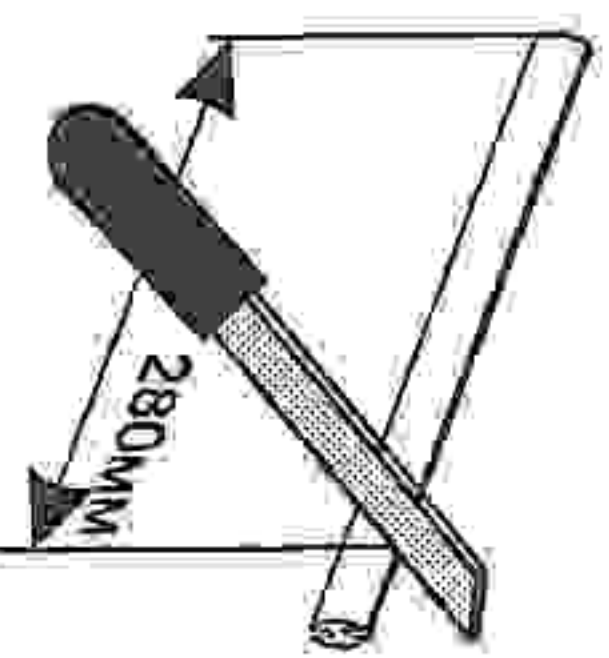

FU5.02.01.01M

Инструкция
по монтажу
стенок задних
для шкафа
FU5 (FU4)

ВНИМАНИЕ!
Соединительную
планку необходимо
доработать в размер.

FU5 страница 1 всего 1

FU5.02.01.01M

Инструкция
по монтажу
стенок задних
для шкафа
FU5 (FU4)

ВНИМАНИЕ!
Соединительную
планку необходимо
доработать в размер.

FU5 страница 1 всего 1

FU5.02.01.01M

Инструкция
по монтажу
стенок задних
для шкафа
FU5 (FU4)

ВНИМАНИЕ!
Соединительную
планку необходимо
доработать в размер.