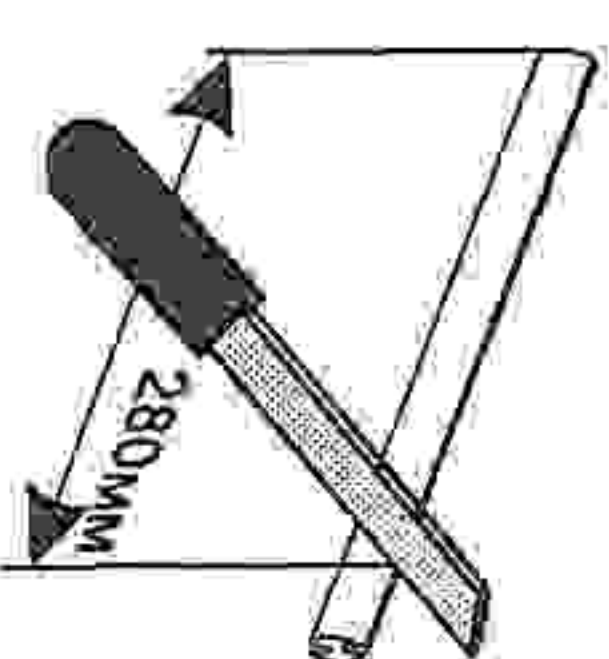

FU5.02.01.01M

Инструкция
по монтажу
стенок задних
для шкафа
FU5 (FU4)

ВНИМАНИЕ!
Соединительную
планку необходимо
доработать в размер.

FU5 страница 1 всего 1

FU5.02.01.01M

Инструкция
по монтажу
стенок задних
для шкафа
FU5 (FU4)

ВНИМАНИЕ!
Соединительную
планку необходимо
доработать в размер.

FU5 страница 1 всего 1

FU5.02.01.01M

Инструкция
по монтажу
стенок задних
для шкафа
FU5 (FU4)

ВНИМАНИЕ!
Соединительную
планку необходимо
доработать в размер.