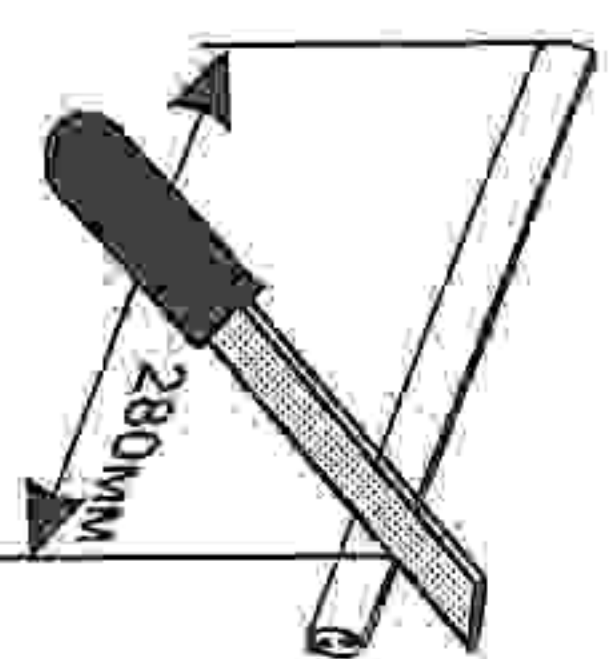

FU5.02.01.01M

Инструкция
по монтажу
стенок задних
для шкафа
FU5 (FU4)

ВНИМАНИЕ!
Соединительную
планку необходимо
доработать в размер.

FU5 страница 1 всего 1

FU5.02.01.01M

Инструкция
по монтажу
стенок задних
для шкафа
FU5 (FU4)

ВНИМАНИЕ!
Соединительную
планку необходимо
доработать в размер.

FU5 страница 1 всего 1

FU5.02.01.01M

Инструкция
по монтажу
стенок задних
для шкафа
FU5 (FU4)

ВНИМАНИЕ!
Соединительную
планку необходимо
доработать в размер.