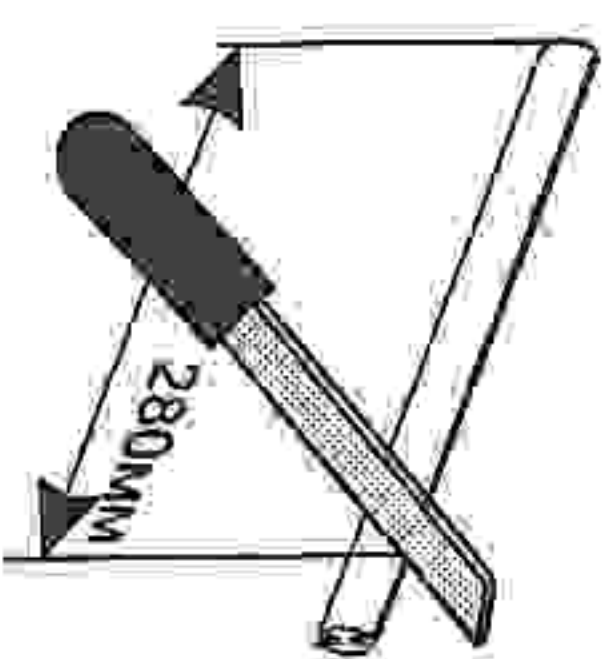

FU5 страница 1 всего 1

FU5.02.01.01M

Инструкция
по монтажу
стенок задних
для шкафа
FU5 (FU4)

ВНИМАНИЕ!
Соединительную
планку необходимо
доработать в размер.