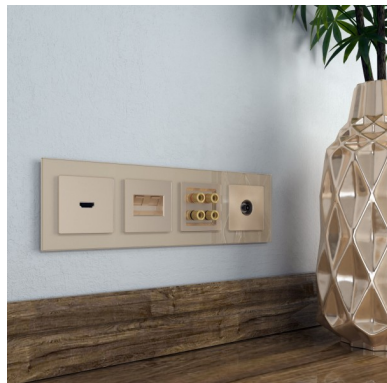

 **WERKEL**

4 360 ₺

Код товара а050794

Артикул W0041111

Серия Favorit шампань

Конструкционные характеристики

Длина 303 мм

Ширина 88 мм

Высота 11 мм

Посадочный размер 58 x 58 мм

Материал изделия стекло

Количество постов 4

Степень пылевлагозащиты IP20

Цвет изделия шампань

Эксплуатационные характеристики

Гарантийный срок 1 год