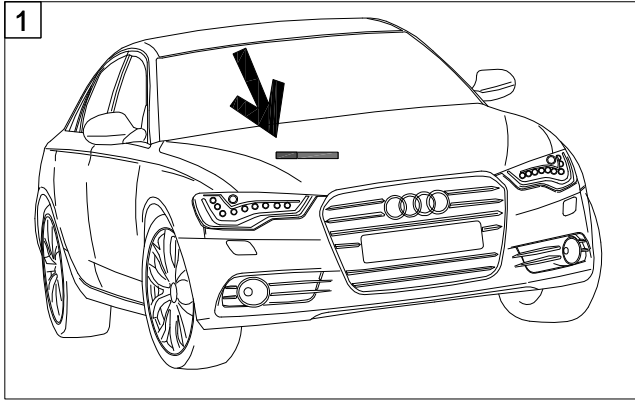

Einbauanleitung
Fitting instructions
Istruzioni di montaggio
Notice de montage
Instrucciones de montaje
Monteringsanvisning

CORTECO

AUDI A6
AUDI A7
AUDI A8

80001782
80001756

04.11 ->
10.10 ->
11.09 ->

The Perfect Change.

7

365

0	1	5	0	0	0	km
0	1	0	0	0	0	Miles