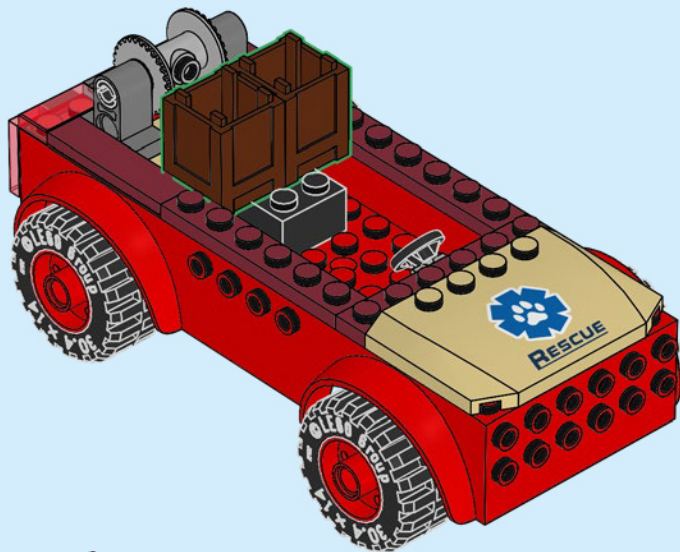

LEGO

CITY

60301

2

WARNING: CHOKING HAZARD.
Toy contains small parts and a small ball.
Not for children under 3 years.

AVERTISSEMENT : RISQUE D'ÉTOUFFEMENT.

Le jouet contient des petites pièces ainsi qu'une petite boule.
Il ne convient pas aux enfants de moins de 3 ans.

ADVERTENCIA: PELIGRO DE ASFIXIA.

Juguete que contiene partes pequeñas y una pelota pequeña.
No recomendado para niños menores de 3 años.

CITY

60302

60300

60301