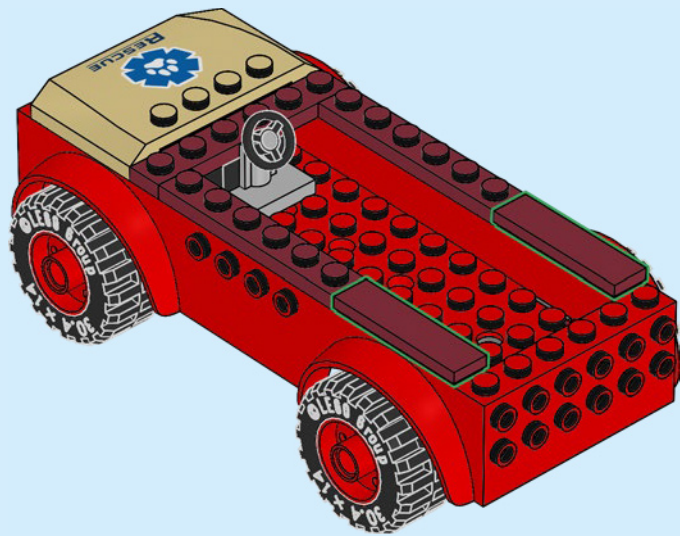

LEGO

CITY

60301

2

WARNING: CHOKING HAZARD.
Toy contains small parts and a small ball.
Not for children under 3 years.

AVERTISSEMENT : RISQUE D'ÉTOUFFEMENT.

Le jouet contient des petites pièces ainsi qu'une petite boule.
Il ne convient pas aux enfants de moins de 3 ans.

ADVERTENCIA: PELIGRO DE ASFIXIA.

Juguete que contiene partes pequeñas y una pelota pequeña.
No recomendado para niños menores de 3 años.

CITY

60302

60300

60301