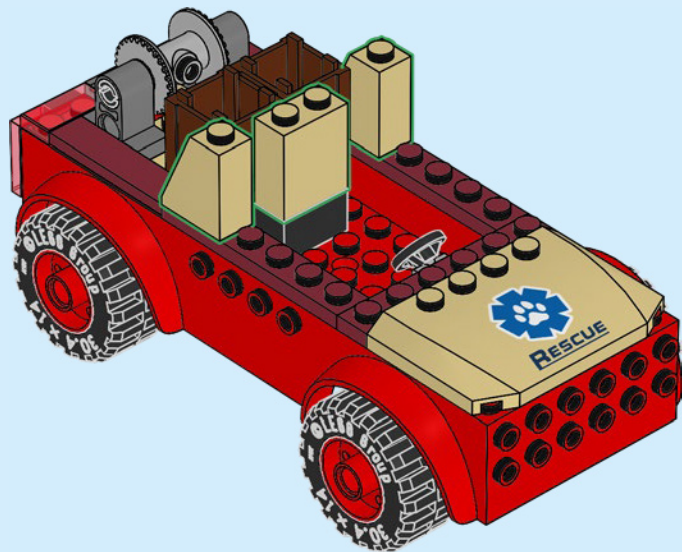

LEGO

CITY

60301

2

WARNING: CHOKING HAZARD.
Toy contains small parts and a small ball.
Not for children under 3 years.

AVERTISSEMENT : RISQUE D'ÉTOUFFEMENT.

Le jouet contient des petites pièces ainsi qu'une petite boule.
Il ne convient pas aux enfants de moins de 3 ans.

ADVERTENCIA: PELIGRO DE ASFIXIA.

Juguete que contiene partes pequeñas y una pelota pequeña.
No recomendado para niños menores de 3 años.

CITY

60302

60300

60301