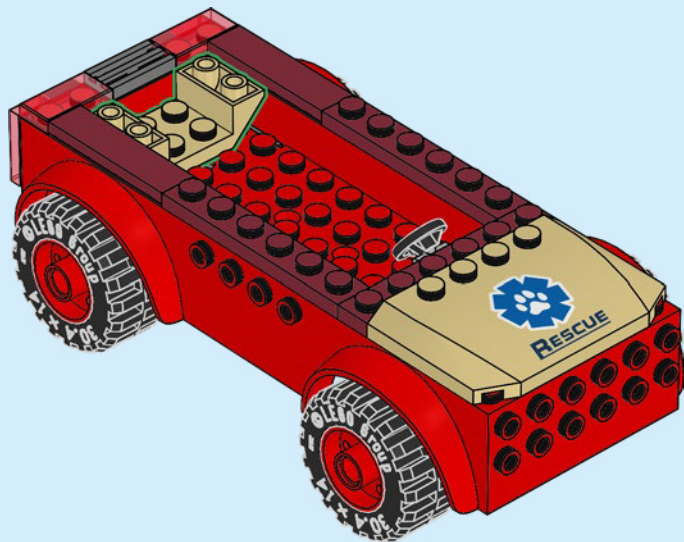

LEGO

CITY

60301

2

WARNING: CHOKING HAZARD.
Toy contains small parts and a small ball.
Not for children under 3 years.

AVERTISSEMENT : RISQUE D'ÉTOUFFEMENT.

Le jouet contient des petites pièces ainsi qu'une petite boule.
Il ne convient pas aux enfants de moins de 3 ans.

ADVERTENCIA: PELIGRO DE ASFIXIA.

Juguete que contiene partes pequeñas y una pelota pequeña.
No recomendado para niños menores de 3 años.

CITY

60302

60300

60301