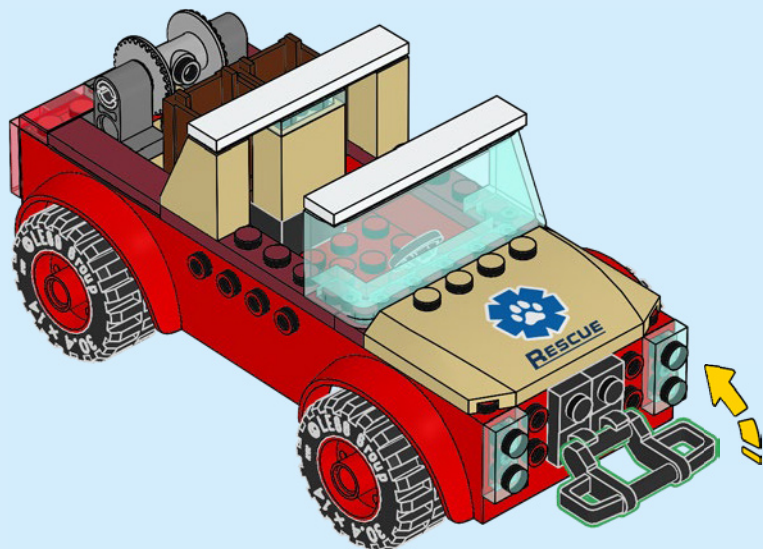

LEGO

CITY

60301

2

WARNING: CHOKING HAZARD.
Toy contains small parts and a small ball.
Not for children under 3 years.

AVERTISSEMENT : RISQUE D'ÉTOUFFEMENT.

Le jouet contient des petites pièces ainsi qu'une petite boule.
Il ne convient pas aux enfants de moins de 3 ans.

ADVERTENCIA: PELIGRO DE ASFIXIA.

Juguete que contiene partes pequeñas y una pelota pequeña.
No recomendado para niños menores de 3 años.

CITY

60302

60300

60301