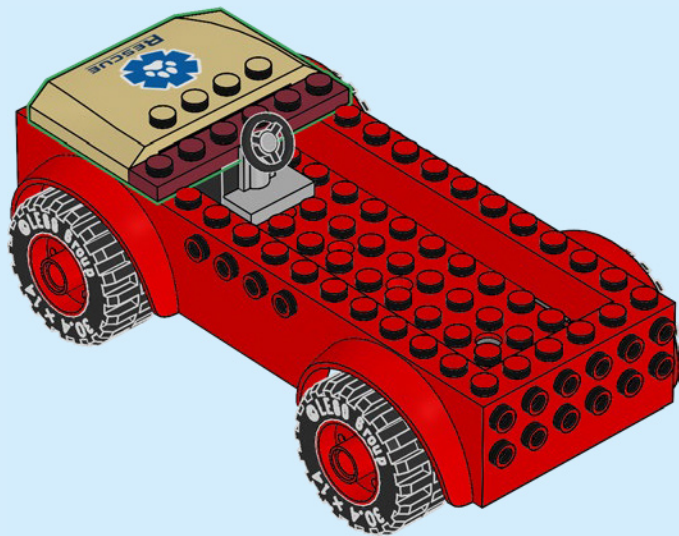

LEGO

CITY

60301

2

WARNING: CHOKING HAZARD.
Toy contains small parts and a small ball.
Not for children under 3 years.

AVERTISSEMENT : RISQUE D'ÉTOUFFEMENT.

Le jouet contient des petites pièces ainsi qu'une petite boule.
Il ne convient pas aux enfants de moins de 3 ans.

ADVERTENCIA: PELIGRO DE ASFIXIA.

Juguete que contiene partes pequeñas y una pelota pequeña.
No recomendado para niños menores de 3 años.

CITY

60302

60300

60301