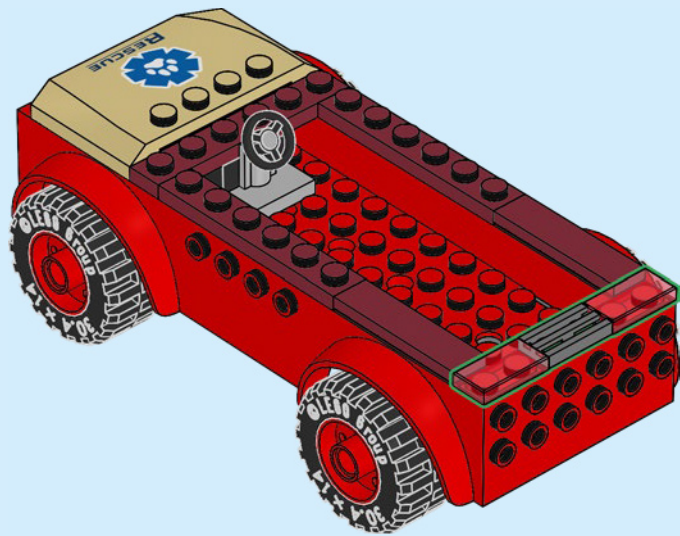

LEGO

CITY

60301

2

WARNING: CHOKING HAZARD.
Toy contains small parts and a small ball.
Not for children under 3 years.

AVERTISSEMENT : RISQUE D'ÉTOUFFEMENT.

Le jouet contient des petites pièces ainsi qu'une petite boule.
Il ne convient pas aux enfants de moins de 3 ans.

ADVERTENCIA: PELIGRO DE ASFIXIA.

Juguete que contiene partes pequeñas y una pelota pequeña.
No recomendado para niños menores de 3 años.

CITY

60302

60300

60301