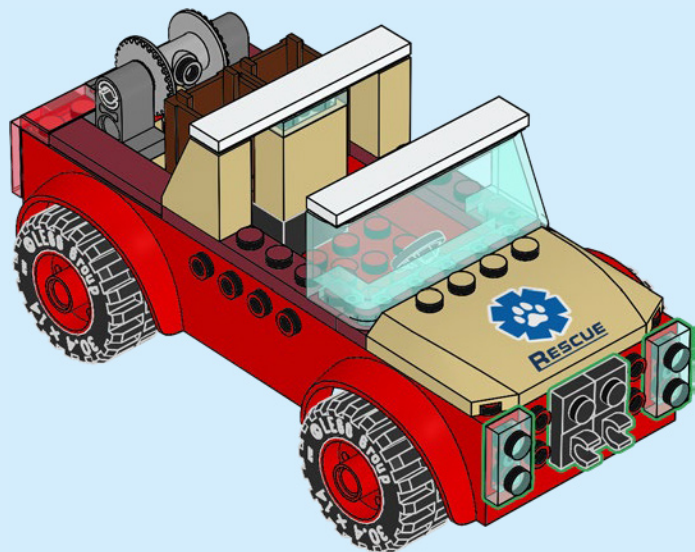

LEGO

CITY

60301

2

WARNING: CHOKING HAZARD.
Toy contains small parts and a small ball.
Not for children under 3 years.

AVERTISSEMENT : RISQUE D'ÉTOUFFEMENT.

Le jouet contient des petites pièces ainsi qu'une petite boule.
Il ne convient pas aux enfants de moins de 3 ans.

ADVERTENCIA: PELIGRO DE ASFIXIA.

Juguete que contiene partes pequeñas y una pelota pequeña.
No recomendado para niños menores de 3 años.

CITY

60302

60300

60301