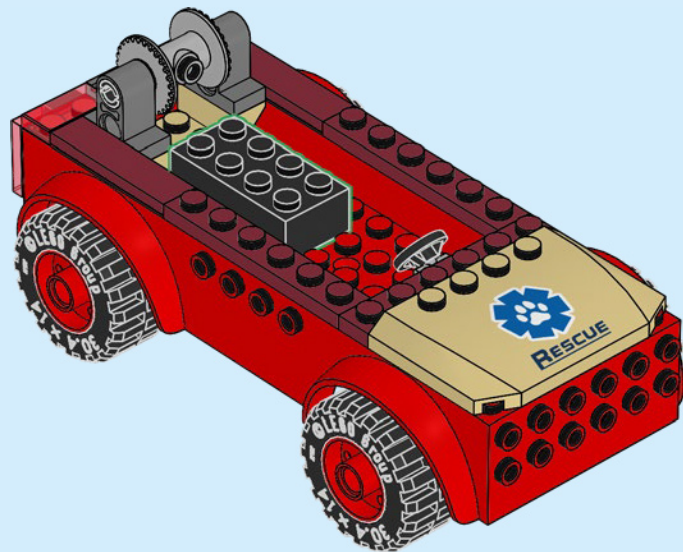

LEGO

CITY

60301

2

WARNING: CHOKING HAZARD.
Toy contains small parts and a small ball.
Not for children under 3 years.

AVERTISSEMENT : RISQUE D'ÉTOUFFEMENT.

Le jouet contient des petites pièces ainsi qu'une petite boule.
Il ne convient pas aux enfants de moins de 3 ans.

ADVERTENCIA: PELIGRO DE ASFIXIA.

Juguete que contiene partes pequeñas y una pelota pequeña.
No recomendado para niños menores de 3 años.

CITY

60302

60300

60301