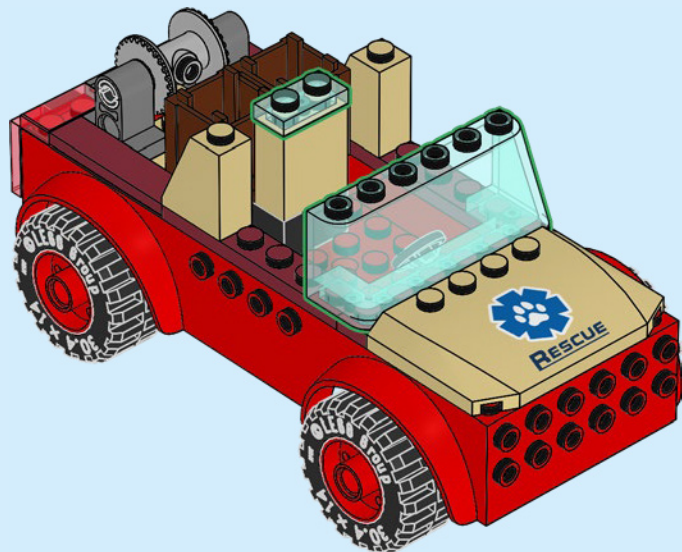

LEGO

CITY

60301

2

WARNING: CHOKING HAZARD.
Toy contains small parts and a small ball.
Not for children under 3 years.

AVERTISSEMENT : RISQUE D'ÉTOUFFEMENT.

Le jouet contient des petites pièces ainsi qu'une petite boule.
Il ne convient pas aux enfants de moins de 3 ans.

ADVERTENCIA: PELIGRO DE ASFIXIA.

Juguete que contiene partes pequeñas y una pelota pequeña.
No recomendado para niños menores de 3 años.

CITY

60302

60300

60301