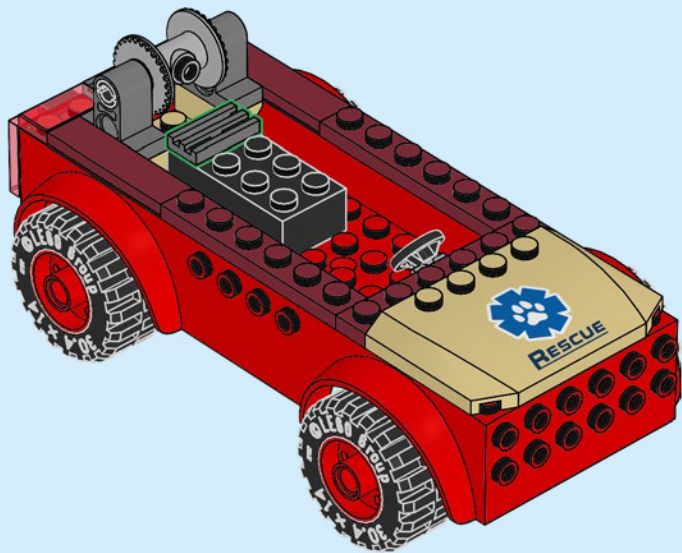

LEGO

CITY

60301

2

WARNING: CHOKING HAZARD.
Toy contains small parts and a small ball.
Not for children under 3 years.

AVERTISSEMENT : RISQUE D'ÉTOUFFEMENT.

Le jouet contient des petites pièces ainsi qu'une petite boule.
Il ne convient pas aux enfants de moins de 3 ans.

ADVERTENCIA: PELIGRO DE ASFIXIA.

Juguete que contiene partes pequeñas y una pelota pequeña.
No recomendado para niños menores de 3 años.

CITY

60302

60300

60301