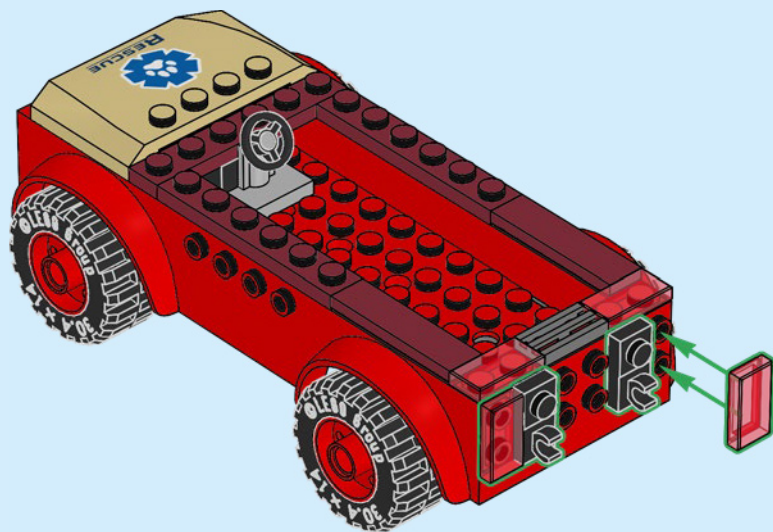

LEGO

CITY

60301

2

WARNING: CHOKING HAZARD.
Toy contains small parts and a small ball.
Not for children under 3 years.

AVERTISSEMENT : RISQUE D'ÉTOUFFEMENT.

Le jouet contient des petites pièces ainsi qu'une petite boule.
Il ne convient pas aux enfants de moins de 3 ans.

ADVERTENCIA: PELIGRO DE ASFIXIA.

Juguete que contiene partes pequeñas y una pelota pequeña.
No recomendado para niños menores de 3 años.

CITY

60302

60300

60301