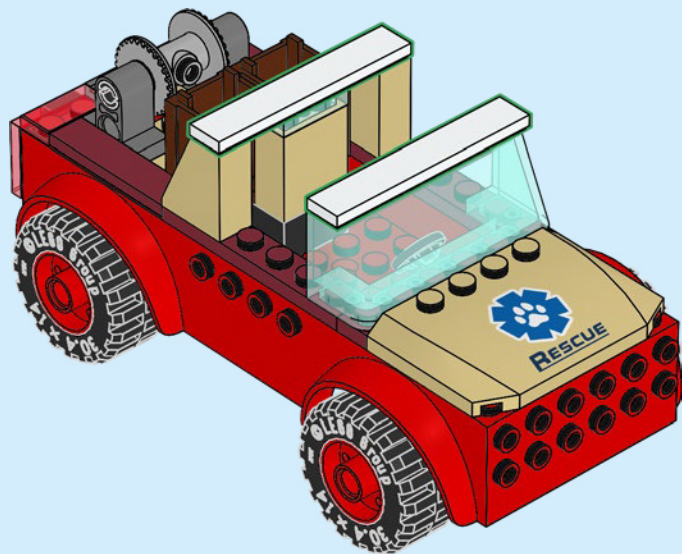

LEGO

CITY

60301

2

WARNING: CHOKING HAZARD.
Toy contains small parts and a small ball.
Not for children under 3 years.

AVERTISSEMENT : RISQUE D'ÉTOUFFEMENT.

Le jouet contient des petites pièces ainsi qu'une petite boule.
Il ne convient pas aux enfants de moins de 3 ans.

ADVERTENCIA: PELIGRO DE ASFIXIA.

Juguete que contiene partes pequeñas y una pelota pequeña.
No recomendado para niños menores de 3 años.

CITY

60302

60300

60301