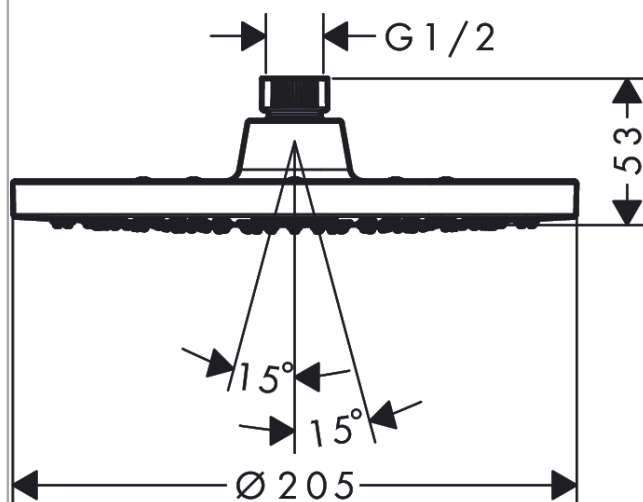

Vernis Blend

Верхний душ 200 1jet

Поверхности : **матовый черный** Артикульный номер: **26271670**

Описание

Характеристики

- размер душевого диска: 205 мм
- тип струи: Rain
- шарнирное соединение: регулируемый угол верхнего душа
- максимальный расход воды при 3 бар: 12,4 л/мин
- материал душевого диска: пластик
- съемный верхний душ для очистки
- монтаж: потолок или стена
- соединительная резьба G ½

Технология

Продукт

Чертеж

График расхода воды

Расход измерен практически с помощью соответствующей арматуры (термостат/смеситель/скрытый клапан).