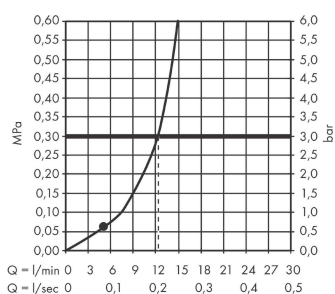

Vernis Blend

Верхний душ 200 1jet

Поверхности : **матовый черный** Артикульный номер: **26271670**

Описание

Характеристики

- размер душевого диска: 205 мм
- тип струи: Rain
- шарнирное соединение: регулируемый угол верхнего душа
- максимальный расход воды при 3 бар: 12,4 л/мин
- материал душевого диска: пластик
- съемный верхний душ для очистки
- монтаж: потолок или стена
- соединительная резьба G ½

Технология

Продукт

Чертеж

График расхода воды

Расход измерен практически с помощью соответствующей арматуры (термостат/смеситель/скрытый клапан).