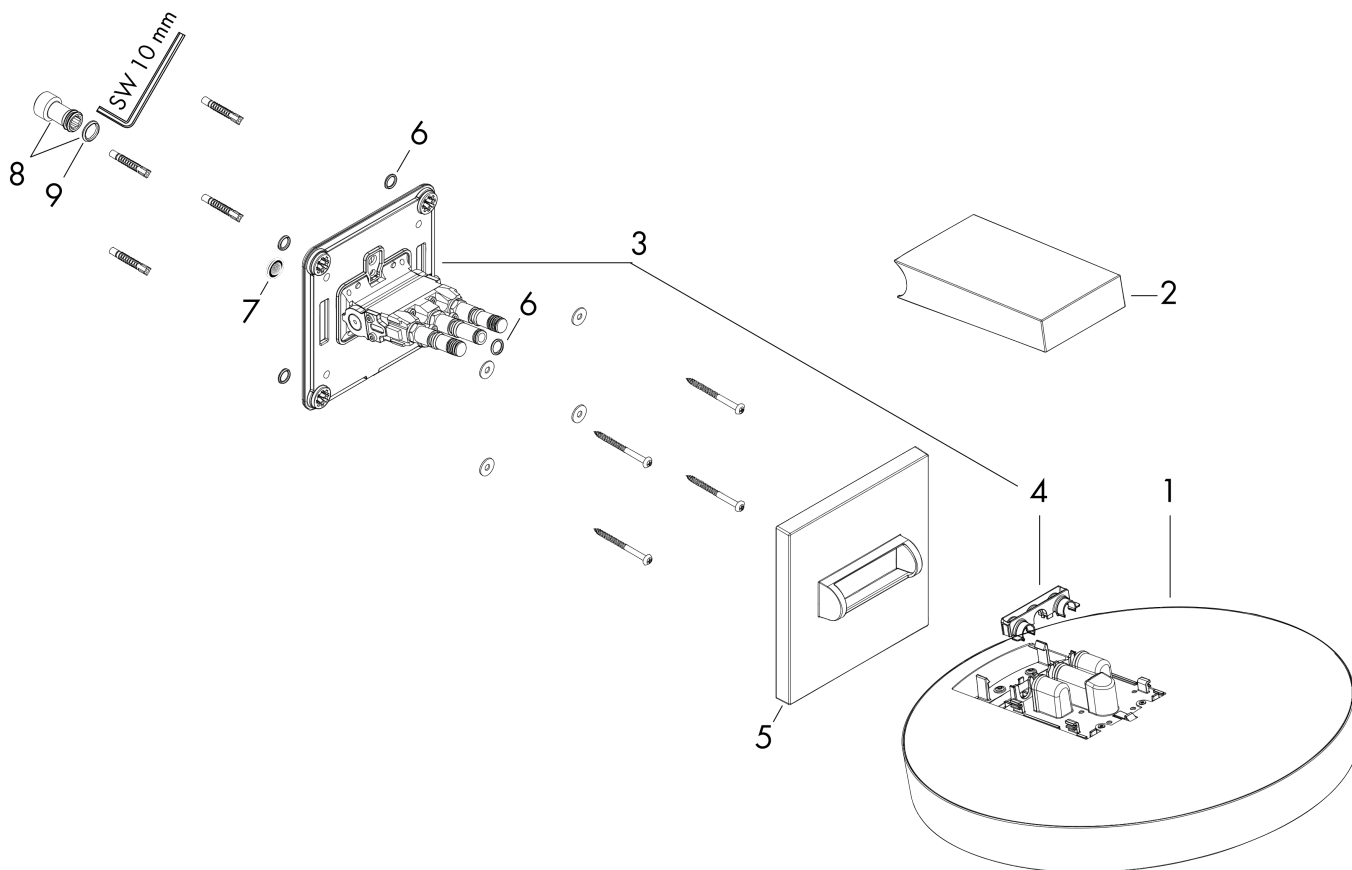

Rainfinity**Верхний душ 250 1jet с настенным креплением**Поверхность: **матовый белый** Артикульный номер: **26226700****Описание****Характеристики**

- состоит из: верхний душ, настенный разъем
- размер головки душа: 250 мм
- тип струи: PowderRain
- проекция 273 мм
- средний распылительный диск: 151 мм
- рамка: металл
- материал душевого диска: алюминий
- поверхность душевого диска: графит
- Регулировка душа по вертикали в пределах 10-30°
- максимальный объем расхода воды при 3 барах: 19 л/мин
- объем расхода воды струи PowderRain (при 3 барах): 19 л/мин
- функционирование от: 11,5 л/мин
- минимальное гидравлическое давление: 1,4 бара
- верхний душ снимается для чистки
- монтаж: стена
- соединительная резьба G 1/2
- не подходит для постоянно действующих проточных водонагревателей

Расход измерен практически с помощью соответствующей арматуры (термостат/смеситель/скрытый клапан).

Rainfinity

Верхний душ 250 1jet с настенным креплением

Поверхность: **матовый белый** Артикульный номер: **26226700**

Пример монтажа

Rainfinity

Верхний душ 250 1jet с настенным креплением

Поверхность: **матовый белый** Артикульный номер: **26226700**

Покомпонентное изображение

Год выпуска: >07/19

Rainfinity

Верхний душ 250 1jet с настенным креплением

Поверхность: **матовый белый** Артикульный номер: **26226700**

Перечень запасных частей

Год выпуска: >07/19

Позиция	Описание	Артикульный номер	PC	PU
1	head shower	93664700	-	1
2	cover	93524700	-	1
3	installation unit cpl.	94677000	-	1
4	cramp	93525000	-	1
5	escutcheon	93523700	-	1
6	O-ring 9x2	98119000	-	1
7	filter packing	93774000	-	1
8	connecting thread	94673000	-	1
9	O-ring 13x2,5	98428000	-	1