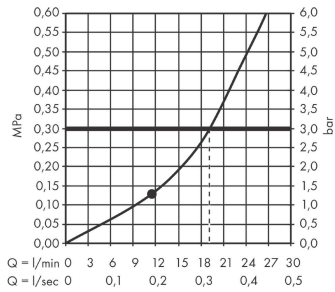

Rainfinity**Верхний душ 250 1jet с настенным креплением**Поверхность: **матовый белый** Артикульный номер: **26226700****Описание****Характеристики**

- состоит из: верхний душ, настенный разъем
- размер головки душа: 250 мм
- тип струи: PowderRain
- проекция 273 мм
- средний распылительный диск: 151 мм
- рамка: металл
- материал душевого диска: алюминий
- поверхность душевого диска: графит
- Регулировка душа по вертикали в пределах 10-30°
- максимальный объем расхода воды при 3 барах: 19 л/мин
- объем расхода воды струи PowderRain (при 3 барах): 19 л/мин
- функционирование от: 11,5 л/мин
- минимальное гидравлическое давление: 1,4 бара
- верхний душ снимается для чистки
- монтаж: стена
- соединительная резьба G 1/2
- не подходит для постоянно действующих проточных водонагревателей

Технология**Награды за дизайн**reddot award 2019
best of the best**Продукт****Чертеж**

Rainfinity

Верхний душ 250 1jet с настенным креплением

Поверхность: матовый белый Артикульный номер: 26226700

График расхода воды