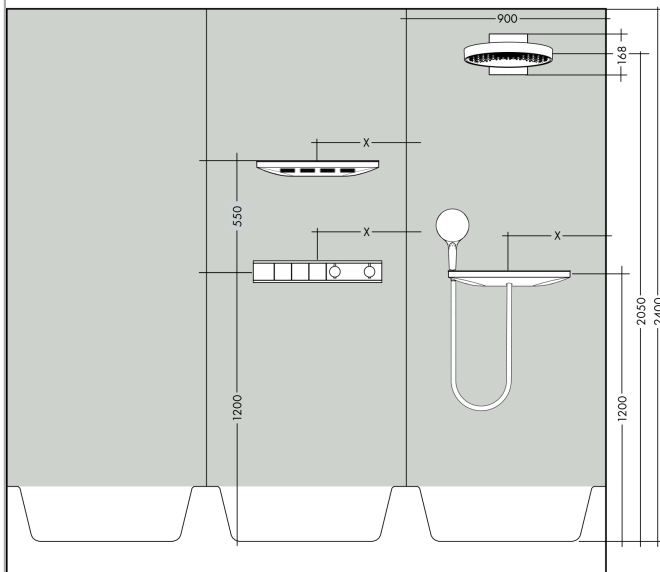

Rainfinity

Верхний душ 250 1jet с настенным креплением

Поверхность: **матовый белый**   Артикульный номер: **26226700**

Пример монтажа