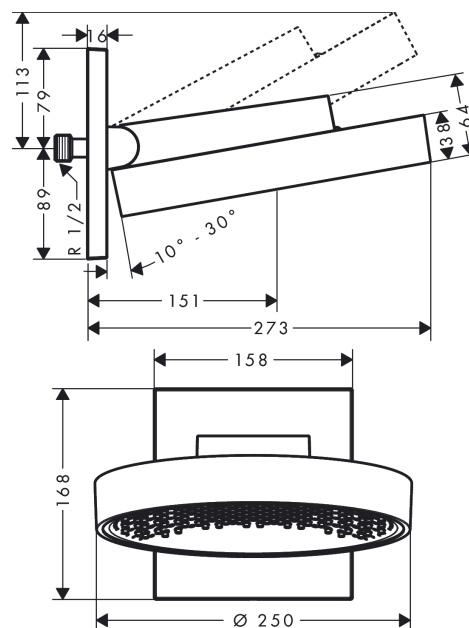

Rainfinity**Верхний душ 250 1jet с настенным креплением**Поверхность: **матовый белый** Артикульный номер: **26226700****Описание****Характеристики**

- состоит из: верхний душ, настенный разъем
- размер головки душа: 250 мм
- тип струи: PowderRain
- проекция 273 мм
- средний распылительный диск: 151 мм
- рамка: металл
- материал душевого диска: алюминий
- поверхность душевого диска: графит
- Регулировка душа по вертикали в пределах 10-30°
- максимальный объем расхода воды при 3 барах: 19 л/мин
- объем расхода воды струи PowderRain (при 3 барах): 19 л/мин
- функционирование от: 11,5 л/мин
- минимальное гидравлическое давление: 1,4 бара
- верхний душ снимается для чистки
- монтаж: стена
- соединительная резьба G 1/2
- не подходит для постоянно действующих проточных водонагревателей

Технология**Награды за дизайн**reddot award 2019
best of the best**Продукт****Чертеж**

Rainfinity

Верхний душ 250 1jet с настенным креплением

Поверхность: матовый белый Артикульный номер: 26226700

График расхода воды

Расход измерен практически с помощью соответствующей арматуры (термостат/смеситель/скрытый клапан).

Rainfinity

Верхний душ 250 1jet с настенным креплением

Поверхность: **матовый белый** Артикульный номер: **26226700**

Поверхность: **матовый белый** Артикульный номер: **26226700**

Перечень запасных частей

Год выпуска: >07/19

Позиция	Описание	Артикульный номер	PC	PU
1	head shower	93664700	-	1
2	cover	93524700	-	1
3	installation unit cpl.	94677000	-	1
4	cramp	93525000	-	1
5	escutcheon	93523700	-	1
6	O-ring 9x2	98119000	-	1
7	filter packing	93774000	-	1
8	connecting thread	94673000	-	1
9	O-ring 13x2,5	98428000	-	1