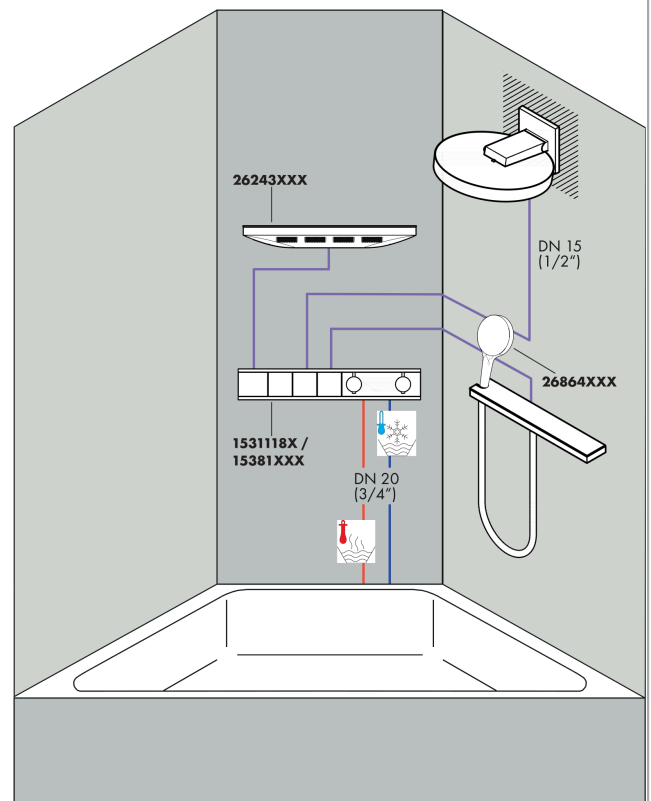

Rainfinity

Верхний душ 250 1jet с настенным креплением

Поверхность: **матовый белый**   Артикульный номер: **26226700**

Пример монтажа