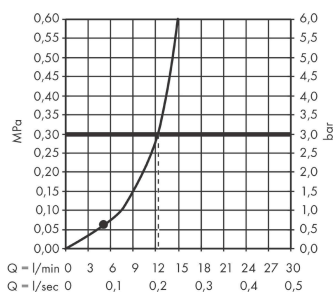

Vernis Shape

Верхний душ 230 1jet

Поверхности : **матовый черный** Артикульный номер: **26281670**

Описание

Характеристики

- размер душевого диска: 230 x 170 мм
- тип струи: Rain
- шарнирное соединение: регулируемый угол верхнего душа
- максимальный расход воды при 3 бар: 12,4 л/мин
- материал душевого диска: пластик
- съемный верхний душ для очистки
- монтаж: потолок или стена
- соединительная резьба G ½

Технология

Продукт

Чертеж

График расхода воды

Расход измерен практически с помощью соответствующей арматуры (термостат/смеситель/скрытый клапан).