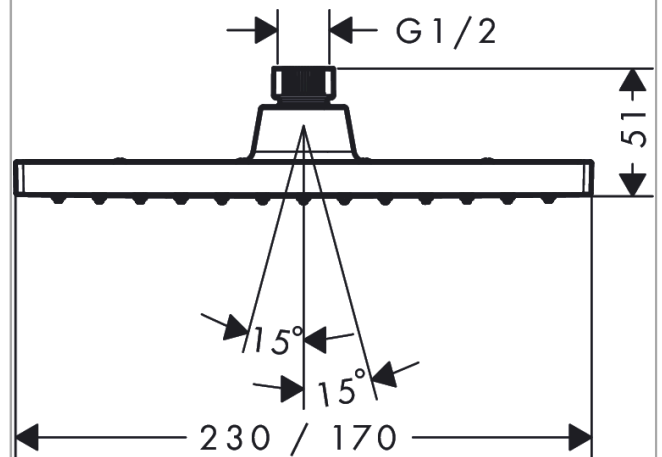

Vernis Shape

Верхний душ 230 1jet

Поверхности : **матовый черный** Артикульный номер: **26281670**

Описание

Характеристики

- размер душевого диска: 230 x 170 мм
- тип струи: Rain
- шарнирное соединение: регулируемый угол верхнего душа
- максимальный расход воды при 3 бар: 12,4 л/мин
- материал душевого диска: пластик
- съемный верхний душ для очистки
- монтаж: потолок или стена
- соединительная резьба G ½

Технология

Продукт

Чертеж

График расхода воды

Расход измерен практически с помощью соответствующей арматуры (термостат/смеситель/скрытый клапан).