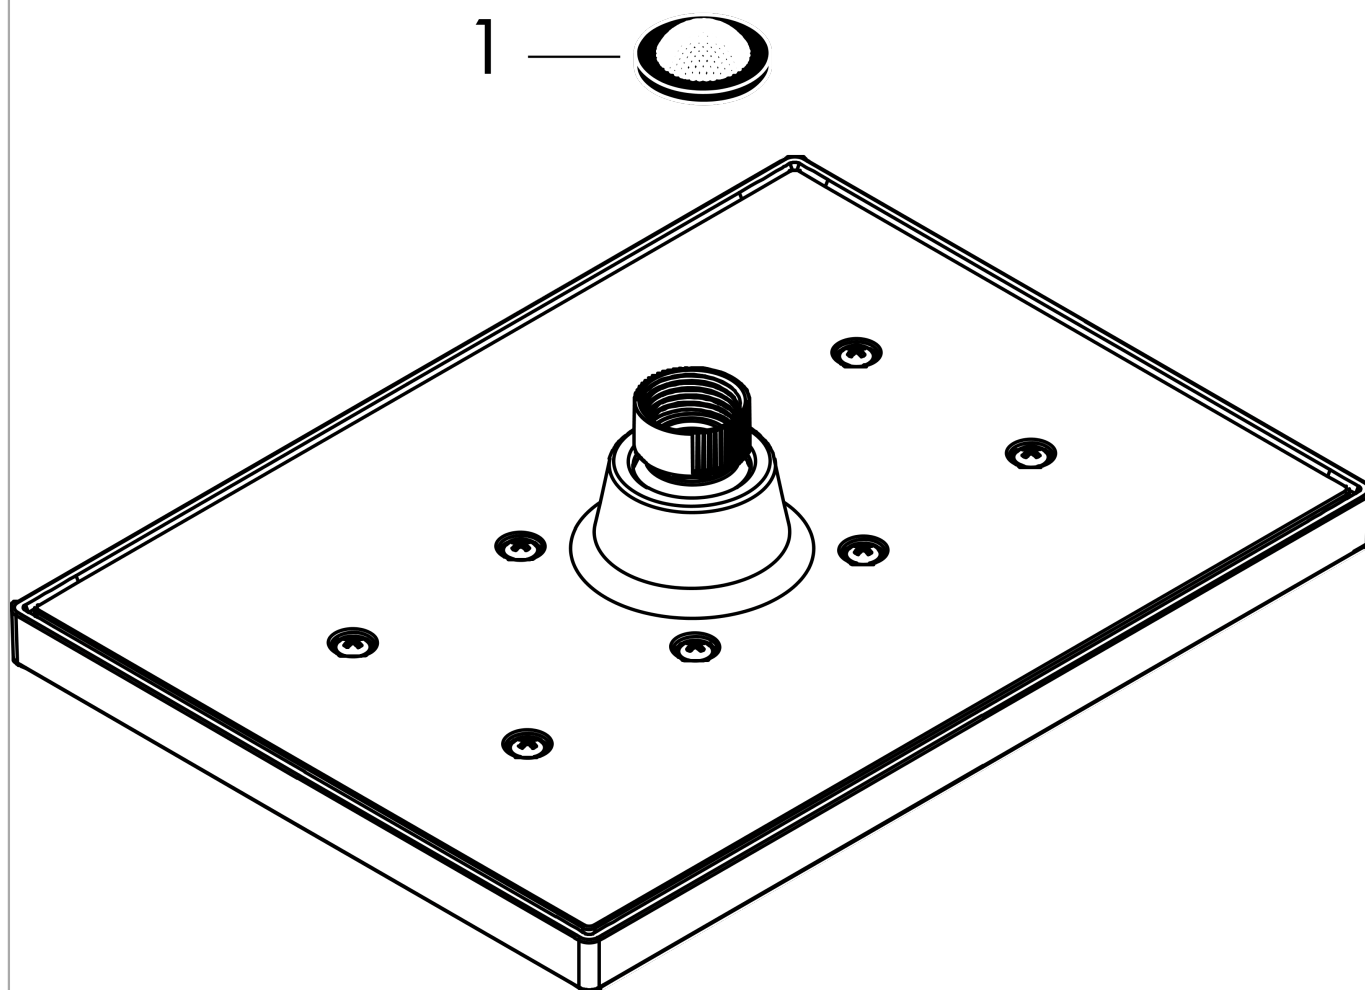

Vernis Shape

Верхний душ 230 1jet

Поверхности : **хром** Артикульный номер: **26281000**

Описание

Характеристики

- размер душевого диска: 230 x 170 мм
- тип струи: Rain
- шарнирное соединение: регулируемый угол верхнего душа
- максимальный расход воды при 3 бар: 12,4 л/мин
- материал душевого диска: пластик
- съемный верхний душ для очистки
- монтаж: потолок или стена
- соединительная резьба G ½

Технология

Продукт

Чертеж

График расхода воды

Расход измерен практически с помощью соответствующей арматуры (термостат/смеситель/скрытый клапан).

Vernis Shape

Верхний душ 230 1jet

Поверхности : хром Артикульный номер: 26281000

Покомпонентное изображение

Год выпуска: >04/21

Vernis Shape

Верхний душ 230 1jet

Поверхности : **хром** Артикульный номер: **26281000**

Перечень запасных частей

Год выпуска: **>04/21**

| Позиция | Описание | Артикульный номер | PC | PU |
|---------|----------------|-------------------|----|----|
| 1 | filter packing | 94246000 | - | 1 |