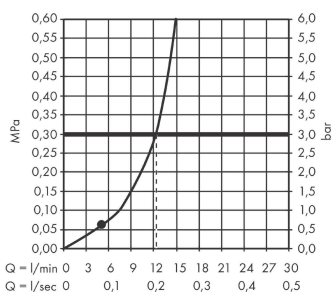

Vernis Shape

Верхний душ 230 1jet

Поверхности : **хром** Артикульный номер: **26281000**

Описание

Характеристики

- размер душевого диска: 230 x 170 мм
- тип струи: Rain
- шарнирное соединение: регулируемый угол верхнего душа
- максимальный расход воды при 3 бар: 12,4 л/мин
- материал душевого диска: пластик
- съемный верхний душ для очистки
- монтаж: потолок или стена
- соединительная резьба G ½

Технология

Продукт

Чертеж

График расхода воды

Расход измерен практически с помощью соответствующей арматуры (термостат/смеситель/скрытый клапан).

Vernis Shape

Верхний душ 230 1jet

Поверхности : хром Артикульный номер: 26281000