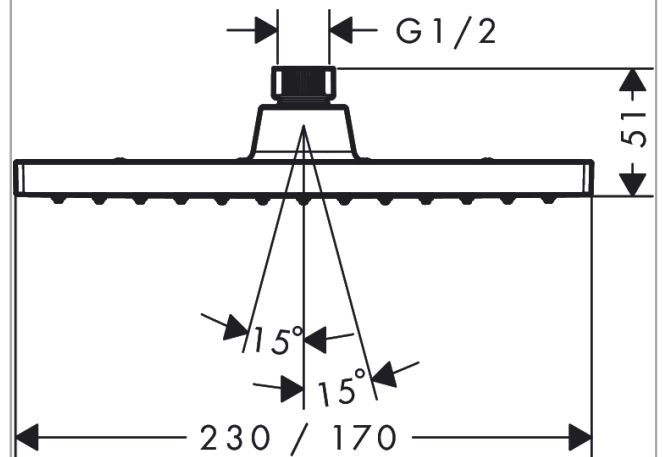

Vernis Shape

Верхний душ 230 1jet

Поверхности : **хром** Артикульный номер: **26281000**

Описание

Характеристики

- размер душевого диска: 230 x 170 мм
- тип струи: Rain
- шарнирное соединение: регулируемый угол верхнего душа
- максимальный расход воды при 3 бар: 12,4 л/мин
- материал душевого диска: пластик
- съемный верхний душ для очистки
- монтаж: потолок или стена
- соединительная резьба G ½

Технология

Продукт

Чертеж

График расхода воды

Расход измерен практически с помощью соответствующей арматуры (термостат/смеситель/скрытый клапан).

Vernis Shape

Верхний душ 230 1jet

Поверхности : хром Артикульный номер: 26281000

Покомпонентное изображение

Год выпуска: >04/21

Vernis Shape

Верхний душ 230 1jet

Поверхности : **хром** Артикульный номер: **26281000**

Перечень запасных частей

Год выпуска: **>04/21**

| Позиция | Описание | Артикульный номер | PC | PU |
|---------|----------------|-------------------|----|----|
| 1 | filter packing | 94246000 | - | 1 |