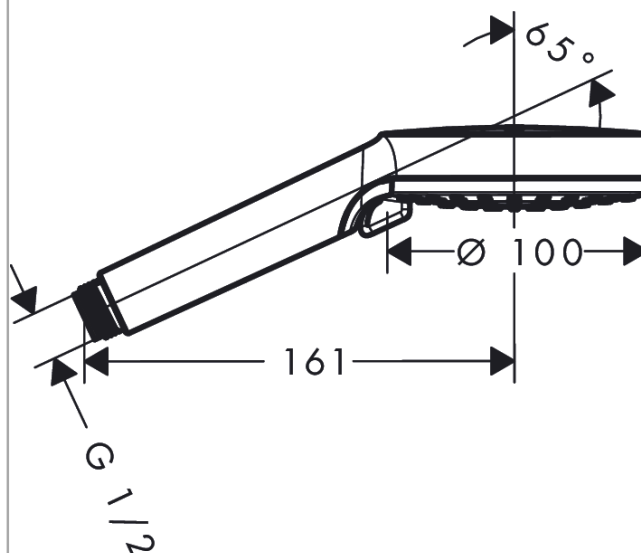

Vernis Blend

Ручной душ Vario

Поверхности : **хром** Артикульный номер: **26270000**

Описание

Характеристики

- размер душевого диска: 100 мм
- тип струи: Rain, IntenseRain
- переключение типов струи с помощью вращающегося душевого диска
- максимальный расход воды при 3 бар: 15,2 л/мин
- с внутренней подачей воды
- промывающийся грязеулавливающий фильтр
- соединительная резьба G 1/2
- подходит для проточных водонагревателей

Технология

Продукт

Чертеж

График расхода воды

Расход измерен практически с помощью соответствующей арматуры (термостат/смеситель/скрытый клапан).

Vernis Blend**Ручной душ Vario**Поверхности : **хром** Артикульный номер: **26270000****Покомпонентное изображение**