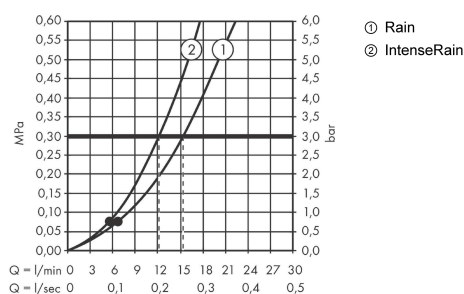

Vernis Blend

Ручной душ Vario

Поверхности : **хром** Артикульный номер: **26270000**

Описание

Характеристики

- размер душевого диска: 100 мм
- тип струи: Rain, IntenseRain
- переключение типов струи с помощью вращающегося душевого диска
- максимальный расход воды при 3 бар: 15,2 л/мин
- с внутренней подачей воды
- промывающийся грязеулавливающий фильтр
- соединительная резьба G 1/2
- подходит для проточных водонагревателей

Технология

Продукт

Чертеж

График расхода воды

Расход измерен практически с помощью соответствующей арматуры (термостат/смеситель/скрытый клапан).

Vernis Blend**Ручной душ Vario**Поверхности : **хром** Артикульный номер: **26270000****Покомпонентное изображение**