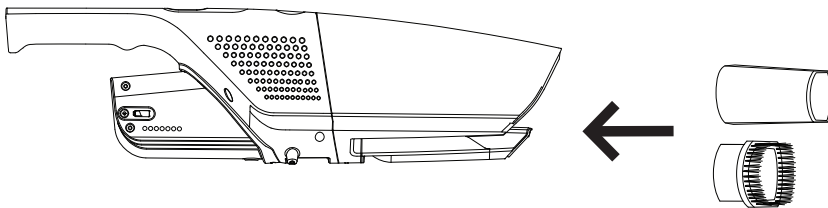

gorenje

Life Simplified

STICK VACUUM CLEANER
SVC 252GFA / SVC 216GFW

1.

2.

1.

2.

3.

1.

24 min. SVC 252GFA 22 min. SVC 216GFW

1x
MIN.

70 min. SVC 252GFA 60 min. SVC 216GFW

2x
MAX.

2.

1.

2.