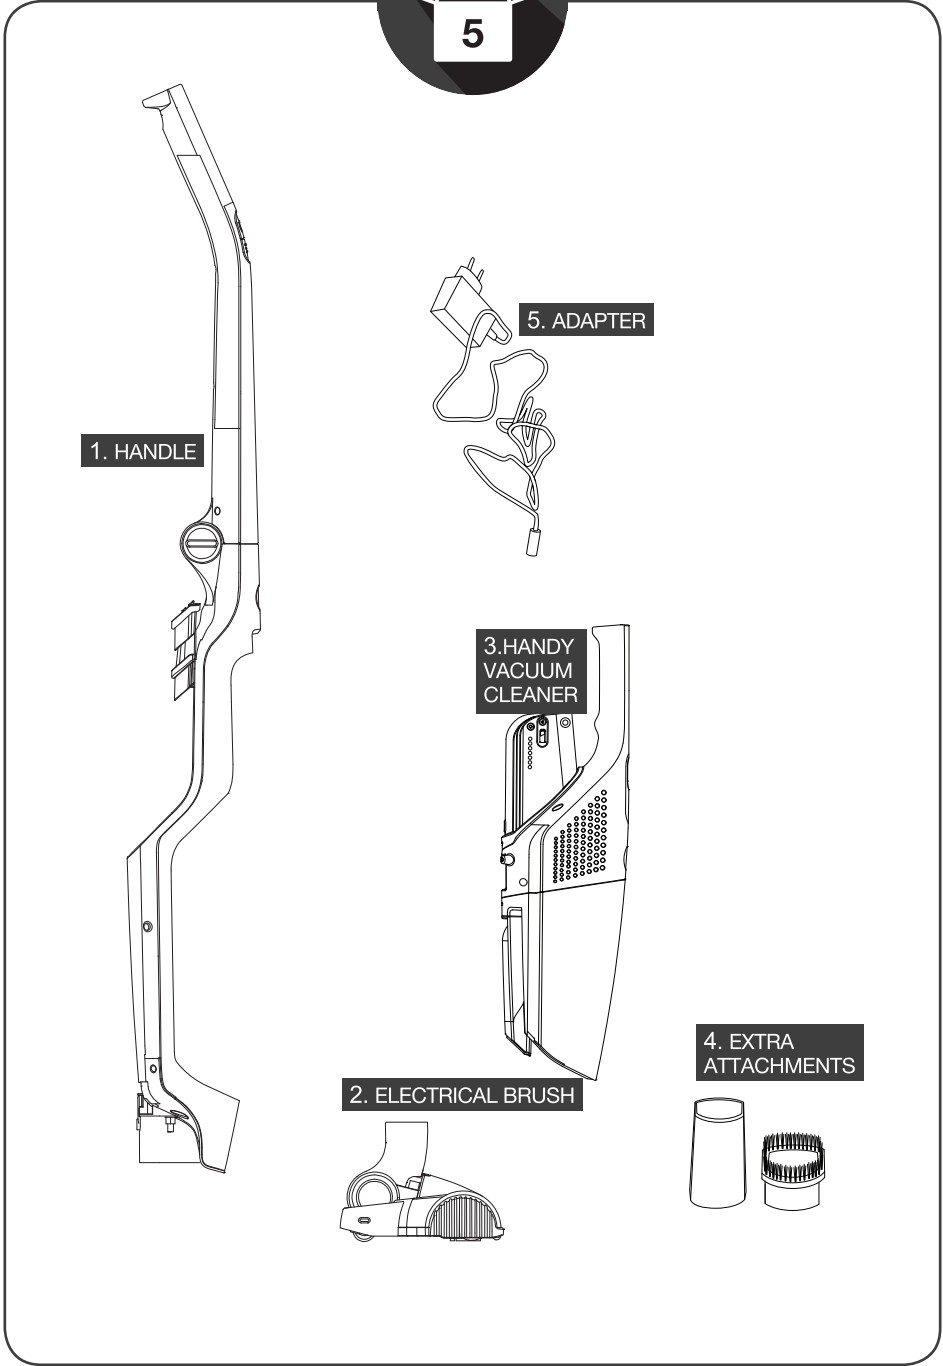

gorenje

Life Simplified

STICK VACUUM CLEANER
SVC 252GFA / SVC 216GFW

1.

2.

1.

2.

3.

1.

24 min. SVC 252GFA 22 min. SVC 216GFW

1x
MIN.

70 min. SVC 252GFA 60 min. SVC 216GFW

2x
MAX.

2.

1.

2.