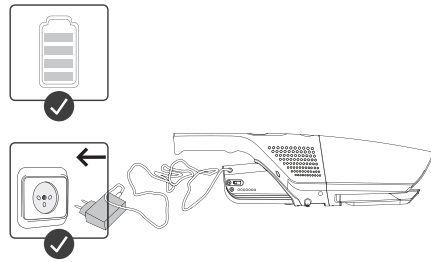

gorenje

Life Simplified

STICK VACUUM CLEANER
SVC 252GFA / SVC 216GFW

1.

2.

1.

2.

3.

1.

24 min. SVC 252GFA 22 min. SVC 216GFW

1x
MIN.

70 min. SVC 252GFA 60 min. SVC 216GFW

2x
MAX.

2.

1.

2.