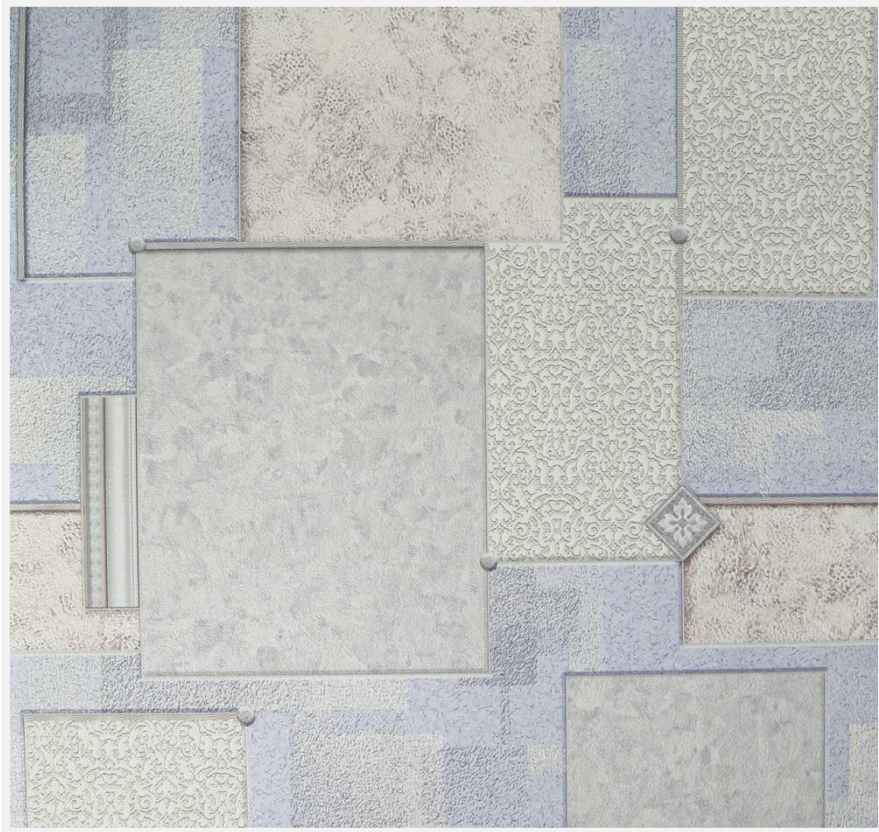

Lyrics Melody

Коллекция

Соната

Кухонный винил

Размер рулона: 0,53 x 10 м

Многослойная композиция из плиток с натуральными текстурами песчаника, мрамора, плотным растительным орнаментом украшена декоративными ромбами и округлыми зеклепками-бусинками.

Впечатление пространственной глубины поддержано и внутри некоторых плиток с наложением прямоугольников, создающих впечатление удаляющейся перспективы.

Визуализация натуральных текстур поддержана и на уровне рельефа, повторяющего щербинки камня, ложбинки границ плиток, мелкозернистые переходы и контуры орнамента.

6 фоновых компаньонов в тон основному дизайну
и фактуре натурального камня.

905600

905700

905601

905701

905602

905702

HOME

905603

905703

905605

905705

905607

905707

905600

905600