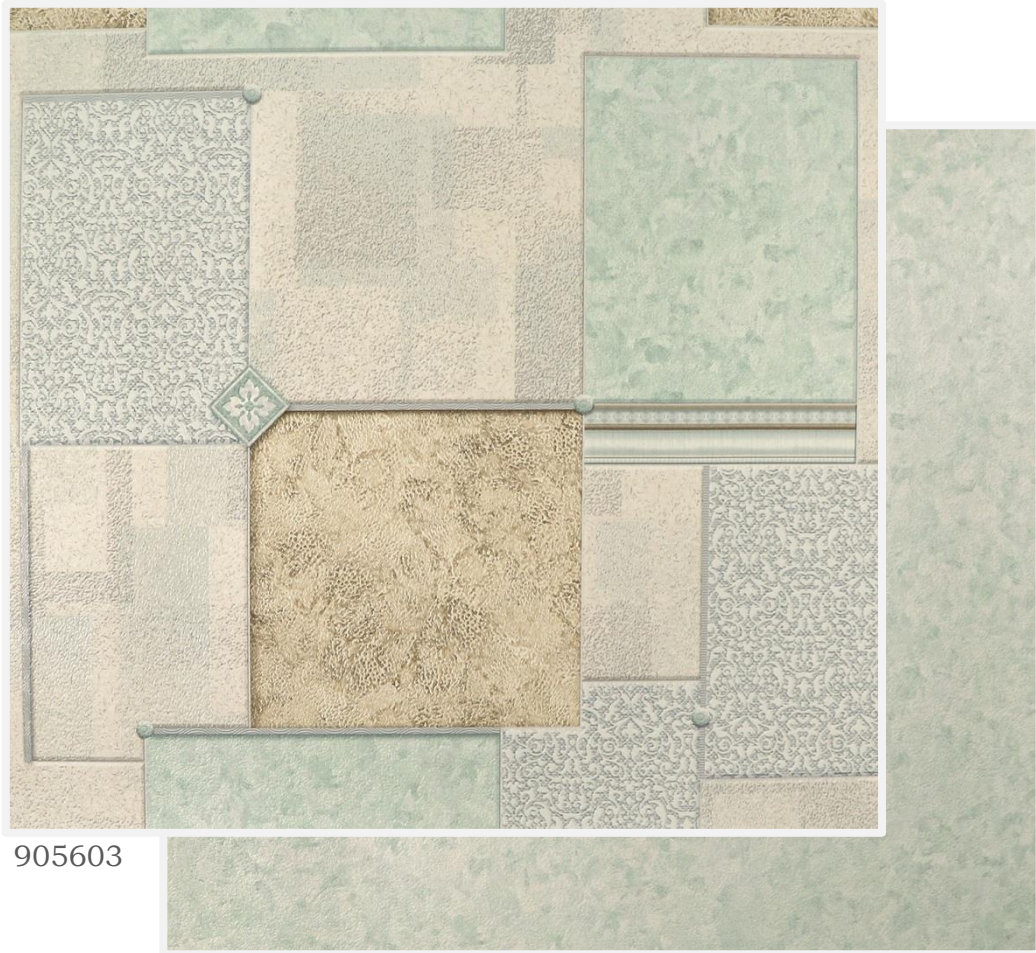

Lyrics Melody

Коллекция

Соната

Кухонный винил

Размер рулона: 0,53 x 10 м

Многослойная композиция из плиток с натуральными текстурами песчаника, мрамора, плотным растительным орнаментом украшена декоративными ромбами и округлыми зеклепками-бусинками.

Впечатление пространственной глубины поддержано и внутри некоторых плиток с наложением прямоугольников, создающих впечатление удаляющейся перспективы.

Визуализация натуральных текстур поддержана и на уровне рельефа, повторяющего щербинки камня, ложбинки границ плиток, мелкозернистые переходы и контуры орнамента.

6 фоновых компаньонов в тон основному дизайну
и фактуре натурального камня.

905600

905700

905601

905701

905602

905702

HOME

905603

905703

905605

905705

905607

905707

905600

905600