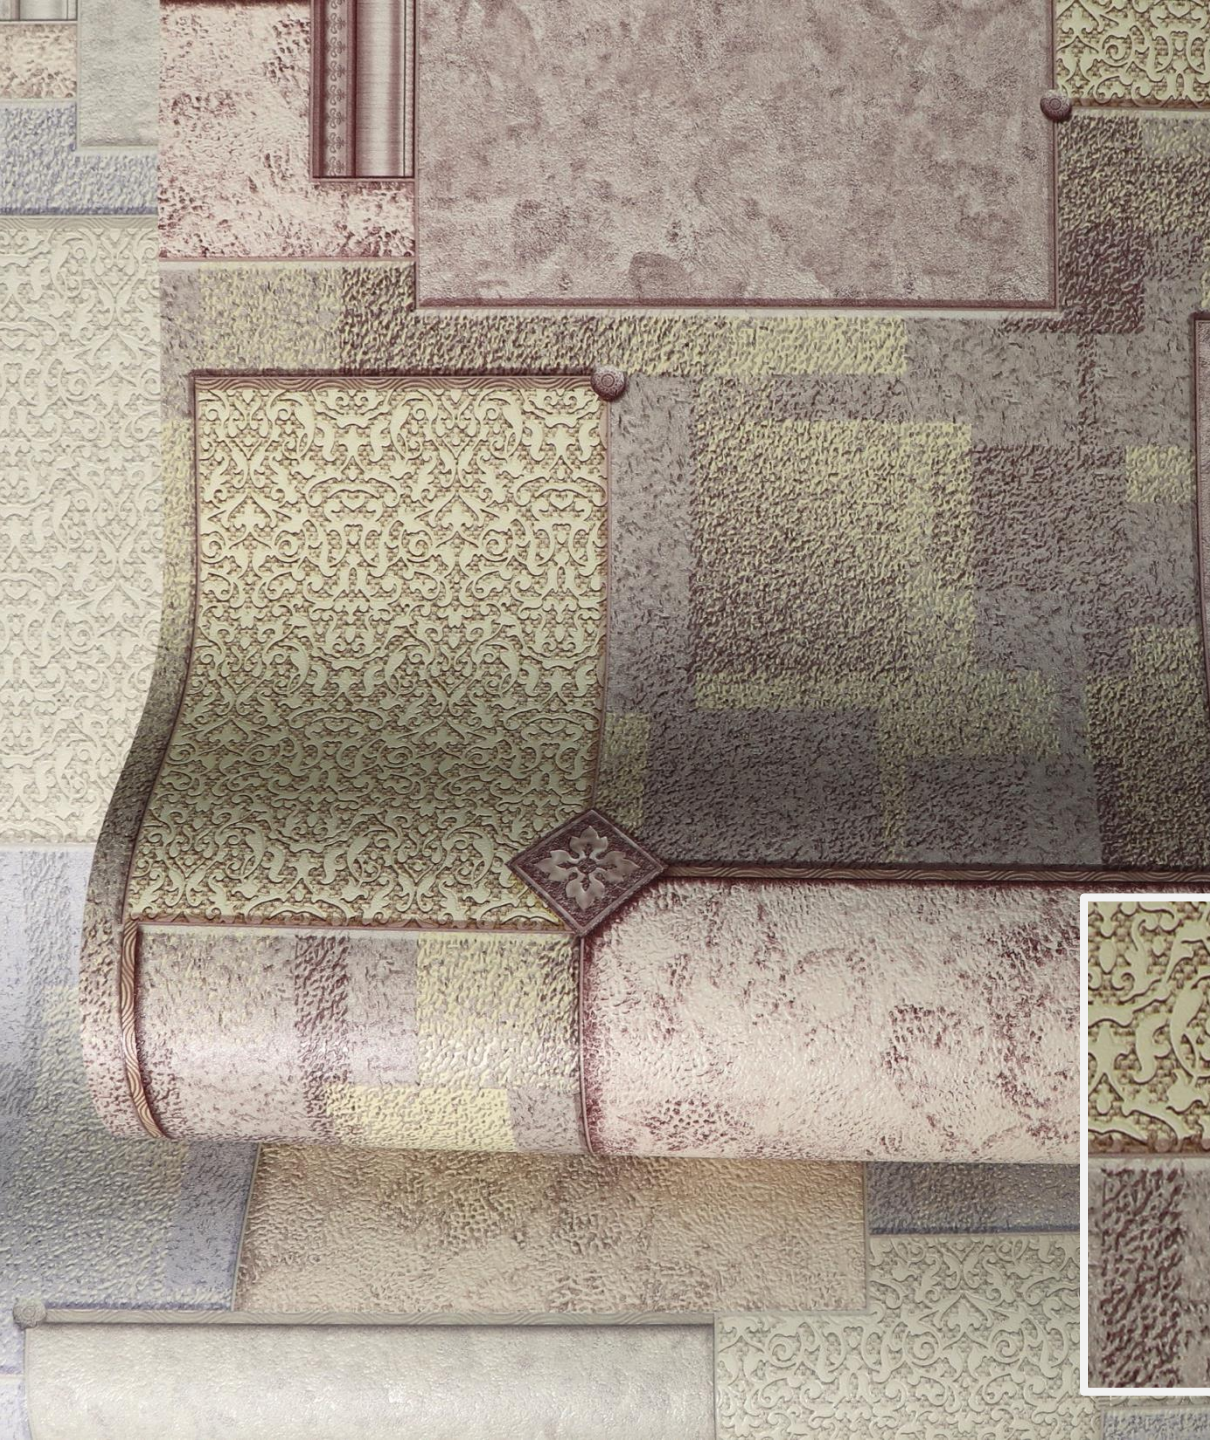

Lyrics Melody

Коллекция

Соната

Кухонный винил

Размер рулона: 0,53 x 10 м

Многослойная композиция из плиток с натуральными текстурами песчаника, мрамора, плотным растительным орнаментом украшена декоративными ромбами и округлыми зеклепками-бусинками.

Коллекция «Соната» - игра на тонких нюансах формы.

Плитки имеют достаточно крупный размер и повторяются как бы в случайном порядке.

За счет этого дизайн создает размеренный, но не монотонный ритм пространства.

Его интересно рассматривать, находя новые детали, но при этом он не создает слишком яркий акцент, поэтому его легко сочетать с предметами декора и мебелью.

Некоторые плитки даны в плоскости, некоторые – с легким эффектом объема, который возникает благодаря деликатной тени по краю фаски.

Впечатление пространственной глубины поддержано и внутри некоторых плиток с наложением прямоугольников, создающих впечатление удаляющейся перспективы.

Визуализация натуральных текстур поддержана и на уровне рельефа, повторяющего щербинки камня, ложбинки границ плиток, мелкозернистые переходы и контуры орнамента.