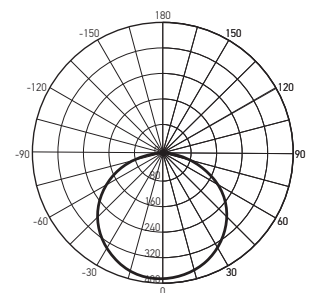

PBH-PC2-RA 12w

Код для заказа	Штрих-код	Артикул	Мощность, Вт	Цветовая темп., К	Световой поток, лм	Форма корпуса	Размеры, А×В×С, мм	Вес, кг	Упак., шт.
1035653	4690601035653	PBH-PC2-OA 8w 4000K WHITE IP65	8	4000	600	овал	160×90×45	0,12	1/40
1035677A	4690601035677	PBH-PC2-OA 12w 4000K WHITE IP65	12	4000	900	овал	199×97×45	0,14	1/40
1035646	4690601035646	PBH-PC2-RA 8w 4000K WHITE IP65	8	4000	600	круг	Ø155×50	0,15	1/40
НОВИНКА 5032262	4895205032262	PBH-PC2-RA 8w 6500K WHITE IP65	8	6500	600	круг	Ø155×50	0,15	1/40
1035660	4690601035660	PBH-PC2-RA 12w 4000K WHITE IP65	12	4000	900	круг	Ø155×50	0,18	1/40
НОВИНКА 5032286	4895205032286	PBH-PC2-RA 12w 6500K WHITE IP65	12	6500	900	круг	Ø155×50	0,18	1/40
5003507A	4895205003507	PBH-PC2-RA 18w 4000K WHITE IP65	18	4000	1350	круг	Ø210×50	0,20	1/20
НОВИНКА 5032309	4895205032309	PBH-PC2-RA 18w 6500K WHITE IP65	18	6500	1350	круг	Ø210×50	0,20	1/20