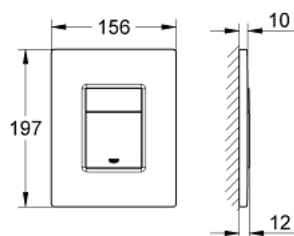

### ОПИСАНИЕ ПРОДУКТА

- 2 объема смыва или прерывание смыва старт/стоп
- для пневматического смывного клапана
- **для вертикального и горизонтального монтажа**
- 156 x 197 мм
- из ABS
- **GROHE StarLight** хромированное покрытие поверхности
- **GROHE EcoJoy** Технология совершенного потока при уменьшенном расходе воды
- для Rapid SL и Uniset со смывным бачком GD 2
- для установки на Rapid SLX необходимо заказать ревизионный короб 66 791 000 (приобретается отдельно)