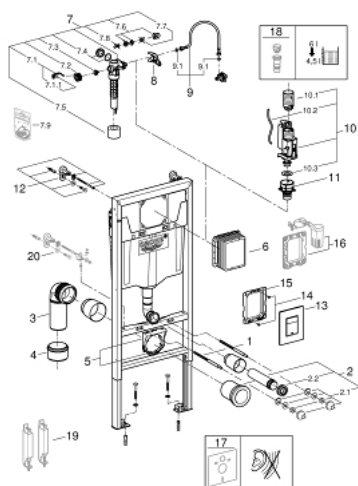

38 772 001 RAPID SL RAPID SL RAPID SL 3 В 1 В СБОРЕ, ДЛЯ ПОДВЕСНОГО УНИТАЗА, МОНТАЖНАЯ ВЫСОТА 1.13 М

ЗАПАСНЫЕ ЧАСТИ

1. 1: Резьбовые болты (Order-nr. 4276400M)
   - 2: Впускной и смывной гарнитуры для унитаза (Order-nr. 37311K00)
     - 2.1: Крепёж (Order-nr. 43511SH0)
     - 2.2: Соединение (Order-nr. 37119000)
   - 3: PP-смывная дуга DN 90 (Order-nr. 42327000)
   - 4: 4" адаптер патрубка (Order-nr. 42242000)
   - 5: Фиксаторы (Order-nr. 42243000)
   - 6: Ревизионная камера (Order-nr. 66791000)
   - 7: Наполнительный клапан (Order-nr. 37095000)
     - 7.1: Рычаг (Order-nr. 43734000)
       - 7.1.1: Уплотнение (Order-nr. 4377000M)
     - 7.2: Вентильная головка (Order-nr. 43536000)
     - 7.3: Мембрана (Order-nr. 4375800M)
     - 7.4: Колпак винта (Order-nr. 43735000)
     - 7.5: Вентильный поплавок 5 шт. (Order-nr. 4379100M)
   - 7.6: Комплект уплотнений (Order-nr. 43722000)*
   - 8: Держатель для смесителей GROHE встроенного монтажа (Order-nr. 42246000)
   - 9: Шланг подключения (Order-nr. 42233000)
     - 9.1: O-кольцо (Order-nr. 0319100M)
   - 10: AV1 Смывной вентиль с удлинителем (Order-nr. 42320000)
     - 10.1: Удлиннитель перелива (Order-nr. 42313000)
     - 10.2: пневматический шланг (Order-nr. 42319000)
     - 10.3: Уплотнение (Order-nr. 42310000)
   - 11: Седло клапана для GD 2 (Order-nr. 42315000)
   - 12: Настенный уголок (Order-nr. 3855800M)
   - 13: Накладная панель с кнопкой (Order-nr. 42371000)
   - 14: Винт (Order-nr. 6636200M)
   - 15: Крепежная рама (Order-nr. 43207000)
   - 16: Деталь переоснащения (Order-nr. 38796000)*
   - 17: Звукоизоляционный комплект (Order-nr. 37131000)*
   - 18: Переходник 4,5 л для GD 2 (Order-nr. 42333000)*
   - 19: Аксессуары (Order-nr. 38779000)*
   - 20: Дополнительный крепеж к стене, вариативное размещение (Order-nr. 38733000)*
2. Optional accessories