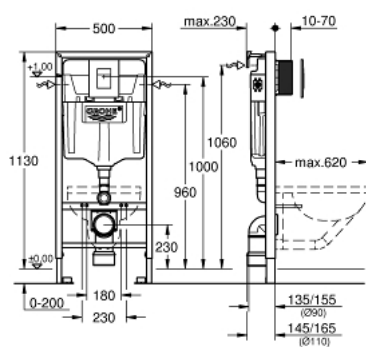

38 775 001 RAPID SL RAPID SL RAPID SL 4 В 1 В СБОРЕ, МОНТАЖНАЯ ВЫСОТА 1.13 М

ОПИСАНИЕ ПРОДУКТА

- смывной бачок GD 2
- в комплект входят:
 - Rapid SL для подвесного унитаза (38 528 001)
 - панель смыва Skate Cosmopolitan, хром (38 732 000)
 - Rapid SL Настенный уголок (38 558 00M)
- **WC со звукоизоляционным набором (37 131 000)**