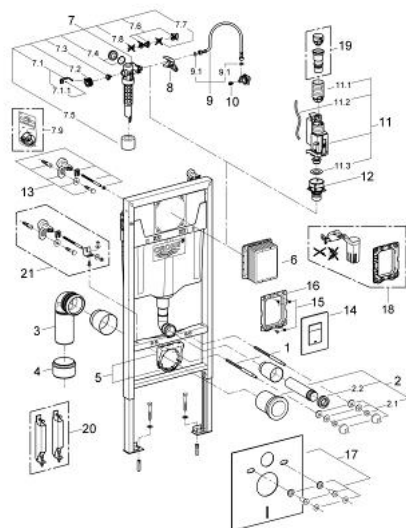

38 775 001 RAPID SL RAPID SL RAPID SL 4 В 1 В СБОРЕ, МОНТАЖНАЯ ВЫСОТА 1.13 М

ЗАПАСНЫЕ ЧАСТИ

1. 1: Резьбовые болты (Order-nr. 4276400M)
   - 2: Впускной и смывной гарнитуры для унитаза (Order-nr. 37311K00)
     - 2.1: Крепёж (Order-nr. 43511SH0)
     - 2.2: Соединение (Order-nr. 37119000)
   - 3: PP-смывная дуга DN 90 (Order-nr. 42327000)
   - 4: 4" адаптер патрубка (Order-nr. 42242000)
   - 5: Фиксаторы (Order-nr. 42243000)
   - 6: Ревизионная камера (Order-nr. 66791000)
   - 7: Наполнительный клапан (Order-nr. 37095000)
     - 7.1: Рычаг (Order-nr. 43734000)
       - 7.1.1: Уплотнение (Order-nr. 4377000M)
     - 7.2: Вентильная головка (Order-nr. 43536000)
     - 7.3: Мембрана (Order-nr. 4375800M)
     - 7.4: Колпак винта (Order-nr. 43735000)
     - 7.5: Вентильный поплавок 5 шт. (Order-nr. 4379100M)
   - 7.6: Комплект уплотнений (Order-nr. 43722000)*
   - 8: Держатель для смесителей GROHE встроенного монтажа (Order-nr. 42246000)
   - 9: Шланг подключения (Order-nr. 42233000)
     - 9.1: O-кольцо (Order-nr. 0319100M)
   - 10: Вентиль (Order-nr. 42385000)
   - 11: AV1 в комплекте с удлинителем трубы (Order-nr. 42320000)
     - 11.1: Удлинитель перелива (Order-nr. 42313000)
     - 11.2: пневматический шланг (Order-nr. 42319000)
     - 11.3: Уплотнение (Order-nr. 42310000)
   - 12: Седло клапана для GD 2 (Order-nr. 42315000)
   - 13: Настенный уголок (Order-nr. 3855800M)
   - 14: Накладная панель с кнопкой (Order-nr. 42371000)
   - 15: Винт (Order-nr. 6636200M)
   - 16: Крепежная рама (Order-nr. 43207000)
   - 17: Звукоизоляционный комплект (Order-nr. 37131000)
   - 18: Деталь переоснащения (Order-nr. 38796000)*
   - 19: Переходник 4,5 л для GD 2 (Order-nr. 42333000)*
   - 20: Аксессуары (Order-nr. 38779000)*
   - 21: Дополнительный крепеж к стене, вариативное размещение (Order-nr. 38733000)*
2. Optional accessories