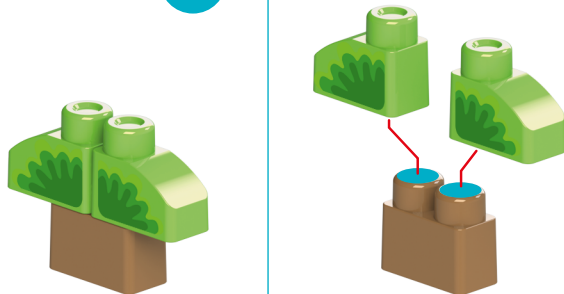

Baby
Blocks

Baby
Blocks

Схемы сборки

Конструктор СОСТОИТ ИЗ:

- 30 пластиковых элементов
- листа с наклейками

30
деталей

Веселый паровозик

30
деталей

Схемы сборки

Домик

1

Паровозик

2

Деревце

3

Вагончик

4

Деревце

5

Шлагбаум

6

На лицевой стороне упаковки

На оборотной стороне упаковки