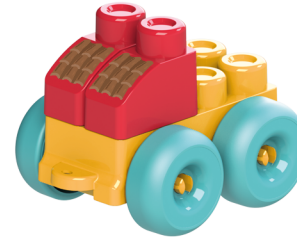

Baby
Blocks

Baby
Blocks

Схемы сборки

Конструктор СОСТОИТ ИЗ:

- 30 пластиковых элементов
- листа с наклейками

30
деталей

Веселый паровозик

30
деталей

Схемы сборки

Домик

1

Паровозик

2

Деревце

3

Вагончик

4

Деревце

5

Шлагбаум

6

На лицевой стороне упаковки

На оборотной стороне упаковки