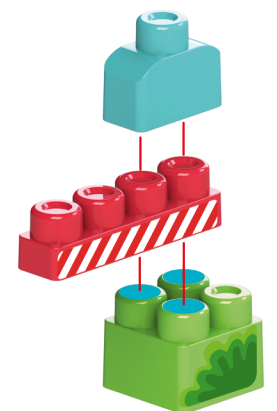

Baby
Blocks

Baby
Blocks

Схемы сборки

Конструктор СОСТОИТ ИЗ:

- 30 пластиковых элементов
- листа с наклейками

30
деталей

Веселый паровозик

30
деталей

Схемы сборки

Домик

1

Паровозик

2

Деревце

3

Вагончик

4

Деревце

5

Шлагбаум

6

На лицевой стороне упаковки

На оборотной стороне упаковки