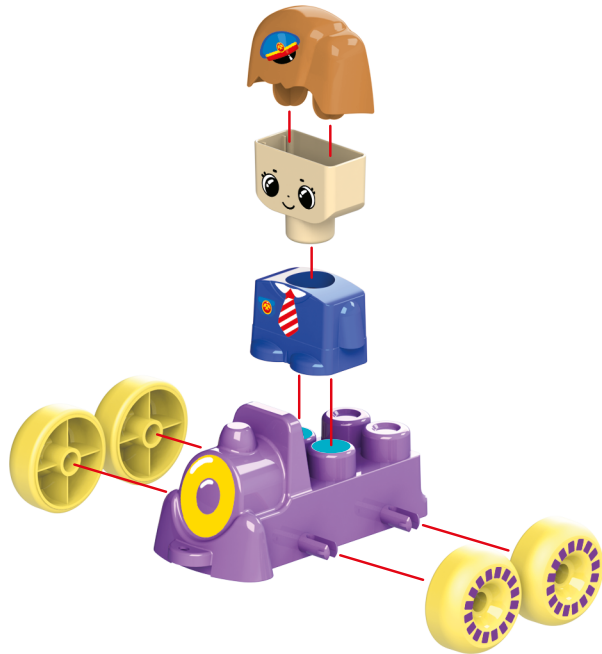

Baby
Blocks

Baby
Blocks

Схемы сборки

Конструктор СОСТОИТ ИЗ:

- 30 пластиковых элементов
- листа с наклейками

30
деталей

Веселый паровозик

30
деталей

Схемы сборки

Домик

1

Паровозик

2

Деревце

3

Вагончик

4

Деревце

5

Шлагбаум

6

На лицевой стороне упаковки

На оборотной стороне упаковки