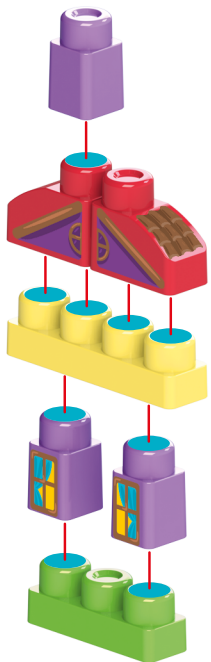

Baby
Blocks

Baby
Blocks

Схемы сборки

Конструктор СОСТОИТ ИЗ:

- 30 пластиковых элементов
- листа с наклейками

30
деталей

Веселый паровозик

30
деталей

Схемы сборки

Домик

1

Паровозик

2

Деревце

3

Вагончик

4

Деревце

5

Шлагбаум

6

На лицевой стороне упаковки

На оборотной стороне упаковки