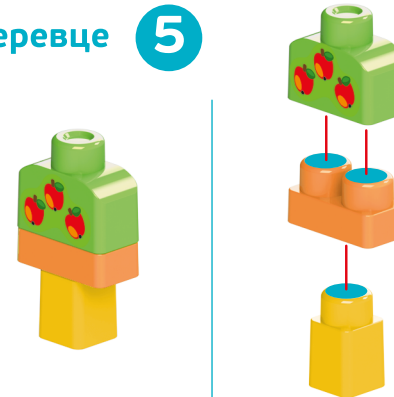

Baby
Blocks

Baby
Blocks

Схемы сборки

Конструктор СОСТОИТ ИЗ:

- 30 пластиковых элементов
- листа с наклейками

30
деталей

Веселый паровозик

30
деталей

Схемы сборки

Домик

1

Паровозик

2

Деревце

3

Вагончик

4

Деревце

5

Шлагбаум

6

На лицевой стороне упаковки

На оборотной стороне упаковки