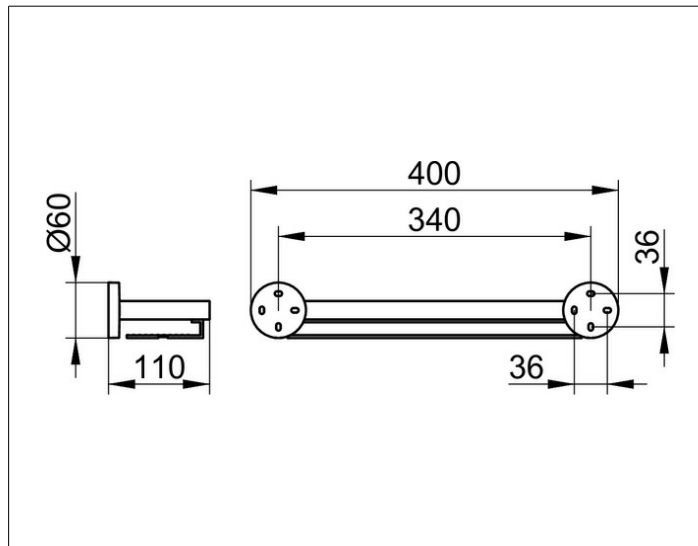

Edition 90

19058010000 Полочка для душа

ИЗДЕЛИЕ

ЧЕРТЕЖ

ПОВЕРХНОСТЬ

хром/алюминий

ГАБАРИТЫ

400 mm