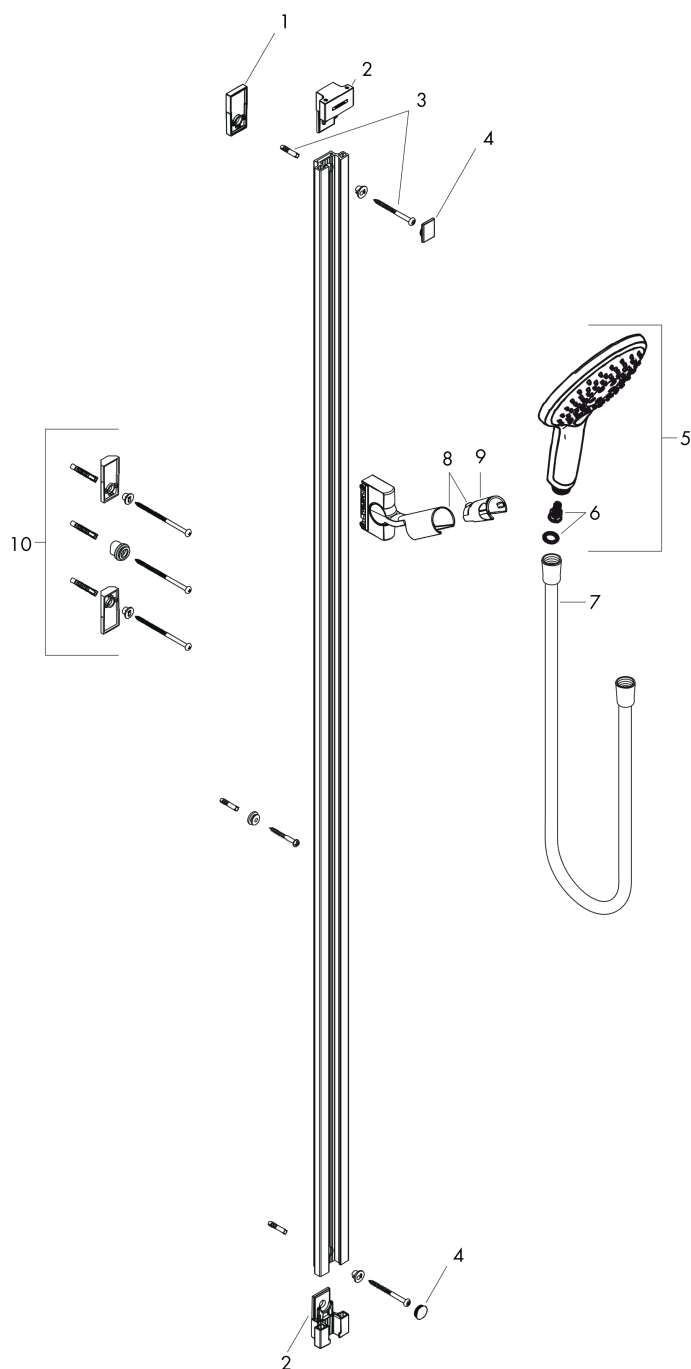

**Raindance Select S****Душевой набор 150 3jet со штангой 90 см**Поверхность: **хром**    Артикульный номер: **26626000****Описание****Характеристики**

- состоит из: ручной душ, душевая штанга, душевой шланг, ползунок
- размер головки душа: 150 мм
- тип струи: RainAir, CaresseAir, Mix
- удобный выбор струи с помощью кнопки Select
- держатель для ручного душа регулируется в положении 90°, поворачивается влево и вправо, вверх и вниз
- максимальный объем расхода воды при 3 барах: 16,4 л/мин
- шарнирный соединитель предотвращает спутывание шланга
- настенный монтаж: винтовое крепление
- настенные держатели из пластика
- покрытие: хром
- длина трубы: 995 мм
- диаметр штанги 23 мм
- профильная труба: квадратный
- расстояние между отверстиями 915 мм

### График расхода воды

Расход измерен практически с помощью соответствующей арматуры (термостат/смеситель/скрытый клапан).

**Raindance Select S**  
**Душевой набор 150 3jet со штангой 90 см**  
 Поверхность: **хром**    Артикульный номер: **26626000**

Пример монтажа

**Raindance Select S**  
**Душевой набор 150 3jet со штангой 90 см**  
 Поверхность: **хром**    Артикульный номер: **26626000**

Покомпонентное изображение

Год выпуска: >01/12

**Raindance Select S****Душевой набор 150 3jet со штангой 90 см**Поверхность: **хром** Артикульный номер: **26626000****Перечень запасных частей**

Год выпуска: &gt;01/12

Позиция	Описание	Артикульный номер	PC	PU
1	tile-matching-disk 7 mm	98993000	-	1
2	wall support cpl.	98518000	-	1
3	mounting set	96179000	-	1
4	set of covers	98519000	-	1
5	handshower	28587000	-	1
6	filter insert	97708000	-	1
7	shower hose Isiflex'B 1,60 m	28276000	-	1
8	support, assy	98520000	-	1
9	guide	98918000	-	1
10	corner fitting set	28694000	-	1