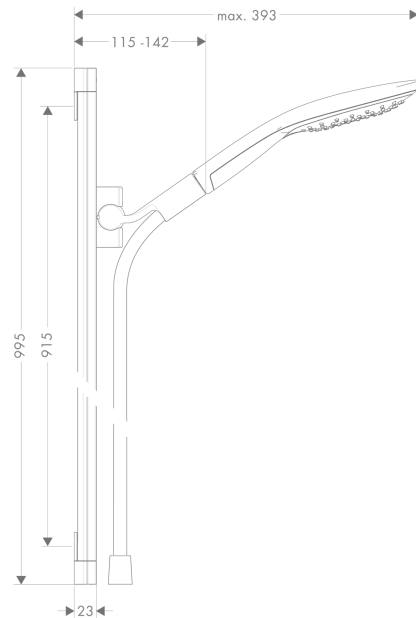

**Raindance Select S****Душевой набор 150 3jet со штангой 90 см**Поверхность: **хром**    Артикульный номер: **26626000****Описание****Характеристики**

- состоит из: ручной душ, душевая штанга, душевой шланг, ползунок
- размер головки душа: 150 мм
- тип струи: RainAir, CaresseAir, Mix
- удобный выбор струи с помощью кнопки Select
- держатель для ручного душа регулируется в положении 90°, поворачивается влево и вправо, вверх и вниз
- максимальный объем расхода воды при 3 барах: 16,4 л/мин
- шарнирный соединитель предотвращает спутывание шланга
- настенный монтаж: винтовое крепление
- настенные держатели из пластика
- покрытие: хром
- длина трубы: 995 мм
- диаметр штанги 23 мм
- профильная труба: квадратный
- расстояние между отверстиями 915 мм

## Raindance Select S

Душевой набор 150 3jet со штангой 90 см

Поверхность: хром Артикулный номер: 26626000

### График расхода воды

Расход измерен практически с помощью соответствующей арматуры (термостат/смеситель/скрытый клапан).

**Raindance Select S**  
**Душевой набор 150 3jet со штангой 90 см**  
 Поверхность: **хром**    Артикульный номер: **26626000**

Год выпуска: &gt;01/12

Позиция	Описание	Артикульный номер	PC	PU
1	tile-matching-disk 7 mm	98993000	-	1
2	wall support cpl.	98518000	-	1
3	mounting set	96179000	-	1
4	set of covers	98519000	-	1
5	handshower	28587000	-	1
6	filter insert	97708000	-	1
7	shower hose Isiflex'B 1,60 m	28276000	-	1
8	support, assy	98520000	-	1
9	guide	98918000	-	1
10	corner fitting set	28694000	-	1