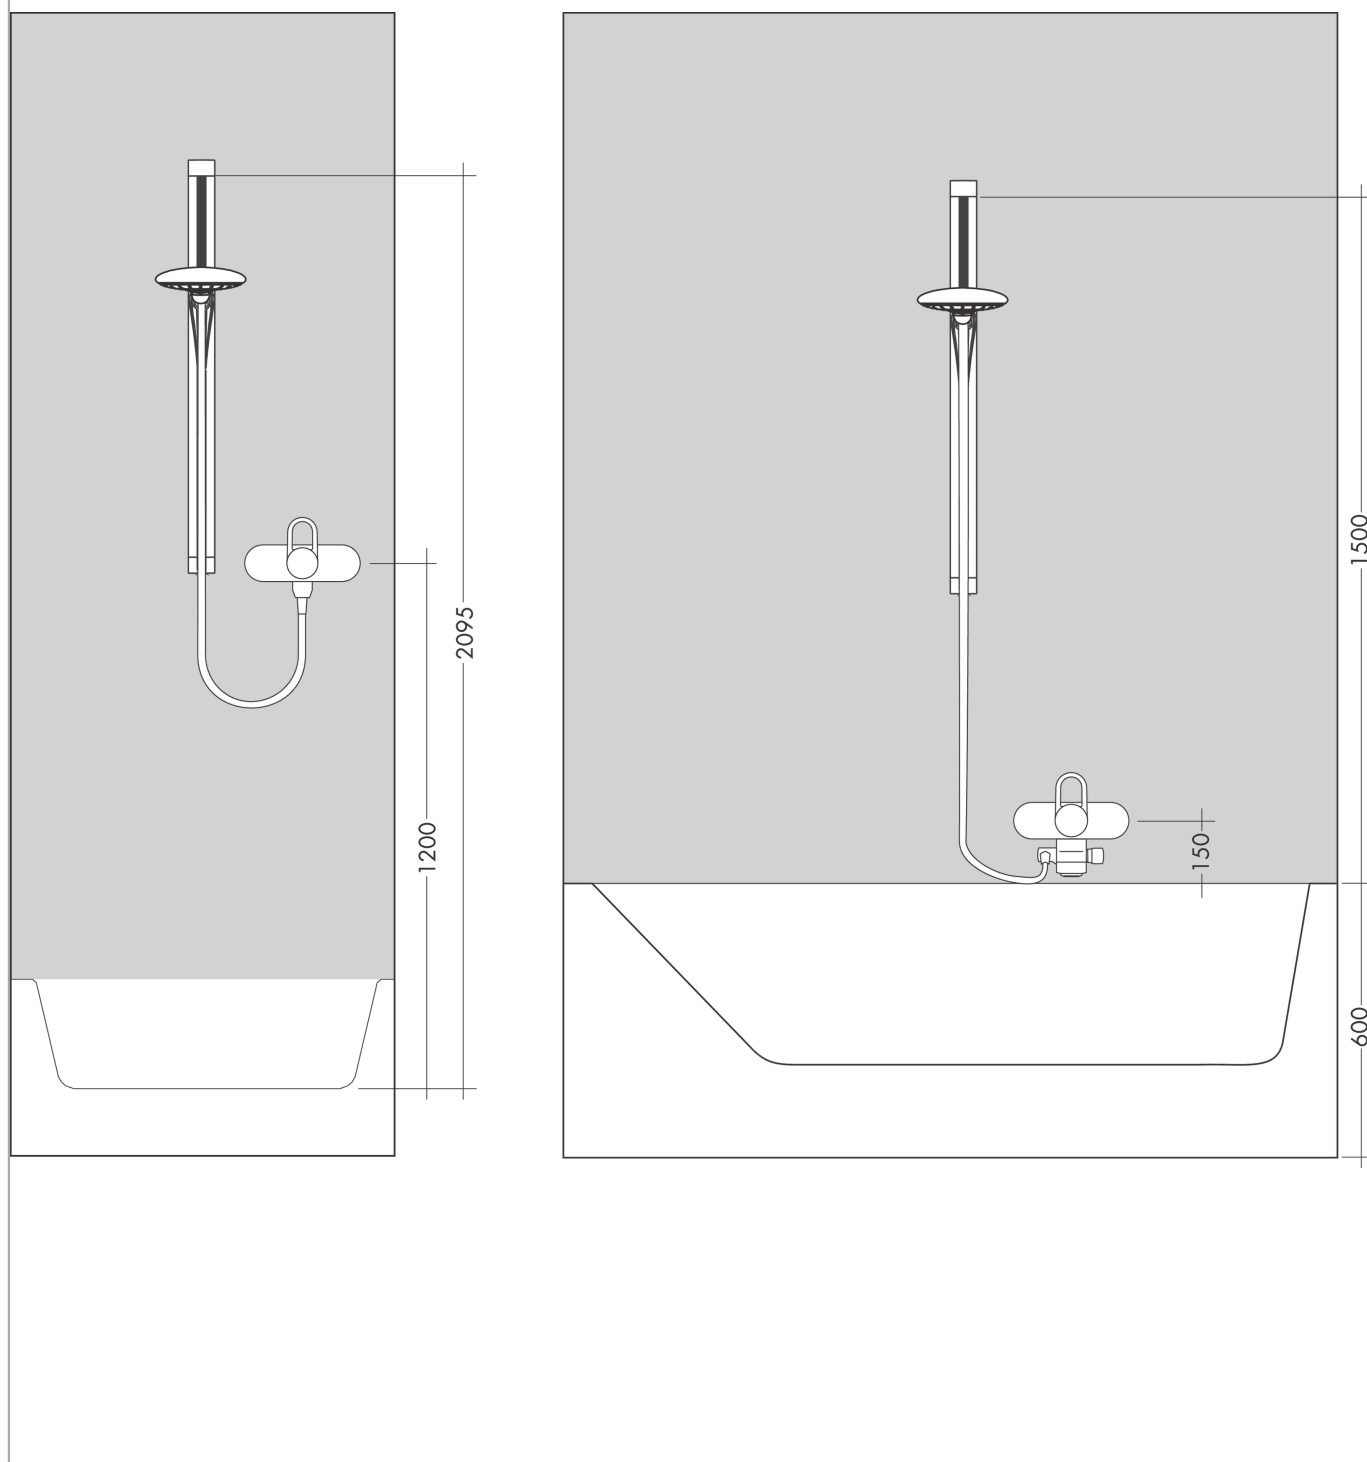

Raindance Select S
Душевой набор 150 3jet со штангой 90 см
Поверхность: **хром**   Артикульный номер: **26626000**

Пример монтажа