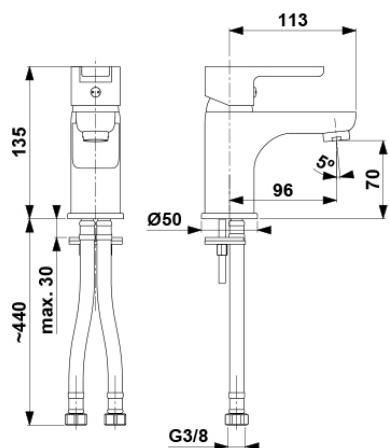

## SODALIT

СМЕСИТЕЛЬ ОДНОРЫЧАЖНЫЙ, ДЛЯ  
УМЫВАЛЬНИКА

5542-815-00

### ОПИСАНИЕ ПРОДУКТА:

ИНДЕКС:	5542-815-00
EAN:	5907571552318
Цвет:	хром
Польская классификация изделий и услуг:	28.14.12-33.01.01
Тип:	стоячий
Материал:	латунь
Управляющий элемент:	регулятор керамический Ø35
Аэратор:	да
Расход воды (л/мин):	18
Рабочее давление (атм.):	3
Температура воды [°C] максимальная:	≤90/ 65
Акустическая группа:	II
Излив:	неподвижная
Длина излива (мм):	95

### УПАКОВКА СОДЕРЖИТ:

сливной механизм клик-клак малый, гибкая подводка M10x1/G3/8 L=350 мм – 2 шт., крепежный комплект