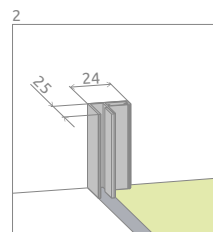

Idea Black PNJ II Factory

Profile finish:
Данное изделие доступно
с фурнитурой цвета:

54 Black
54 Черный

A universal bathtub screen that can be assembled as a left-hand or right-hand version.
Универсальная шторка, возможен как левосторонний, так и правосторонний монтаж.

Model Модель	Width (X) Ширина (X)	Height (H) Высота (H)	GLASS FINISH ЦВЕТ СТЕКЛА
			Factory
PNJ II 50	500-510	1500	10001050-54-55
PNJ II 60	600-610	1500	10001060-54-55
PNJ II 70	700-710	1500	10001070-54-55
PNJ II 80	800-810	1500	10001080-54-55
PNJ II 90	900-910	1500	10001090-54-55
PNJ II 100	1000-1010	1500	10001100-54-55