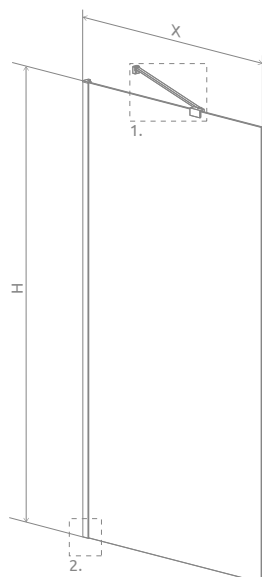

Idea Black PNJ II Factory

Profile finish:
Данное изделие доступно
с фурнитурой цвета:

54 Black
54 Черный

A universal bathtub screen that can be assembled as a left-hand or right-hand version.
Универсальная шторка, возможен как левосторонний, так и правосторонний монтаж.

Model Модель	Width (X) Ширина (X)	Height (H) Высота (H)	GLASS FINISH ЦВЕТ СТЕКЛА
			Factory
PNJ II 50	500-510	1500	10001050-54-55
PNJ II 60	600-610	1500	10001060-54-55
PNJ II 70	700-710	1500	10001070-54-55
PNJ II 80	800-810	1500	10001080-54-55
PNJ II 90	900-910	1500	10001090-54-55
PNJ II 100	1000-1010	1500	10001100-54-55

Version | Вариант W2

Version | Вариант W3

Model Модель	X	H	F1	F2	Version Вариант
PNJ II 50	500-510	1500	225	358	W2
PNJ II 60	600-610	1500	275	358	
PNJ II 70	700-710	1500	325	358	
PNJ II 80	800-810	1500	375	358	
PNJ II 90	900-910	1500	280	358	W3
PNJ II 100	1000-1010	1500	313	358	