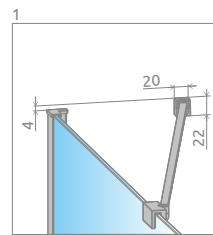

Idea Black PNJ II Factory

Profile finish:
Данное изделие доступно
с фурнитурой цвета:

54 Black
54 Черный

A universal bathtub screen that can be assembled as a left-hand or right-hand version.
Универсальная шторка, возможен как левосторонний, так и правосторонний монтаж.

Model Модель	Width (X) Ширина (X)	Height (H) Высота (H)	GLASS FINISH ЦВЕТ СТЕКЛА
			Factory
PNJ II 50	500-510	1500	10001050-54-55
PNJ II 60	600-610	1500	10001060-54-55
PNJ II 70	700-710	1500	10001070-54-55
PNJ II 80	800-810	1500	10001080-54-55
PNJ II 90	900-910	1500	10001090-54-55
PNJ II 100	1000-1010	1500	10001100-54-55