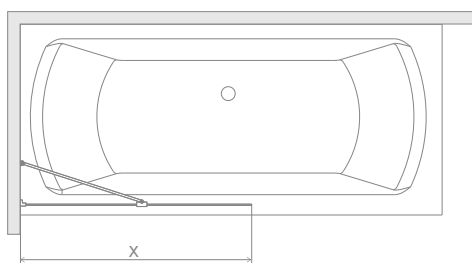

Idea Black PNJ II Factory

Profile finish:
Данное изделие доступно
с фурнитурой цвета:

54 Black
54 Черный

A universal bathtub screen that can be assembled as a left-hand or right-hand version.
Универсальная шторка, возможен как левосторонний, так и правосторонний монтаж.

Model Модель	Width (X) Ширина (X)	Height (H) Высота (H)	GLASS FINISH ЦВЕТ СТЕКЛА
			Factory
PNJ II 50	500-510	1500	10001050-54-55
PNJ II 60	600-610	1500	10001060-54-55
PNJ II 70	700-710	1500	10001070-54-55
PNJ II 80	800-810	1500	10001080-54-55
PNJ II 90	900-910	1500	10001090-54-55
PNJ II 100	1000-1010	1500	10001100-54-55