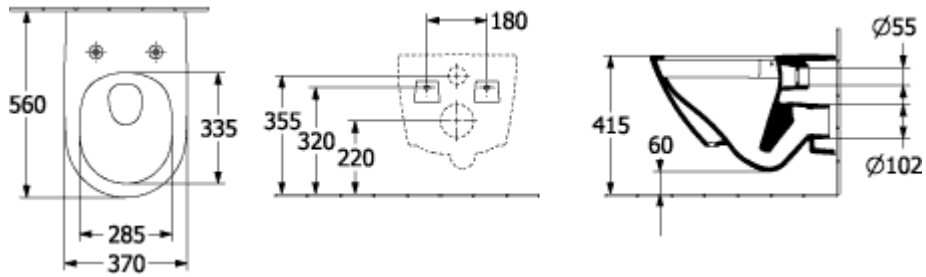

ТЕХНИЧЕСКИЕ ЧЕРТЕЖИ

4670TS01