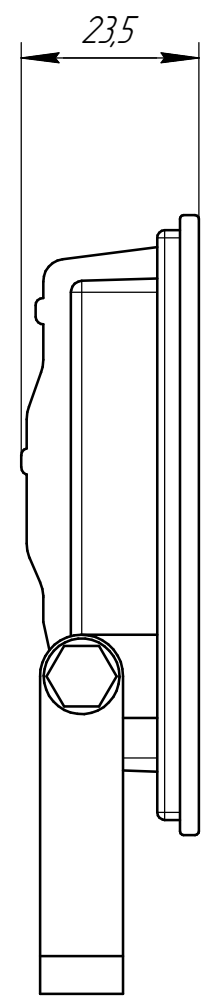

50052031

Перв. примен.

Справ. №

Подп. и дата

Изм. № дораб.

Взам. инв. №

Подп. и дата

Изм. № подл.

| | | | | | | | | |
|----------|------|----------|-------|------|--|------|--------|---------|
| | | | | | 50052031 | | | |
| Изм. | Лист | № докум. | Подп. | Дата | Проектор светодиодный уличный ЭРА LPR-023-0-40K-030 30Вт 4000К 2400/лм 103x99x23,5 | Лит. | Масса | Масштаб |
| Разраб. | | | | | | | | 1:1 |
| Пров. | | | | | | Лист | Листов | 1 |
| Т.контр. | | | | | | | | |
| И.контр. | | | | | | | | |
| Утв. | | | | | | | | |

Копировал

Формат А3