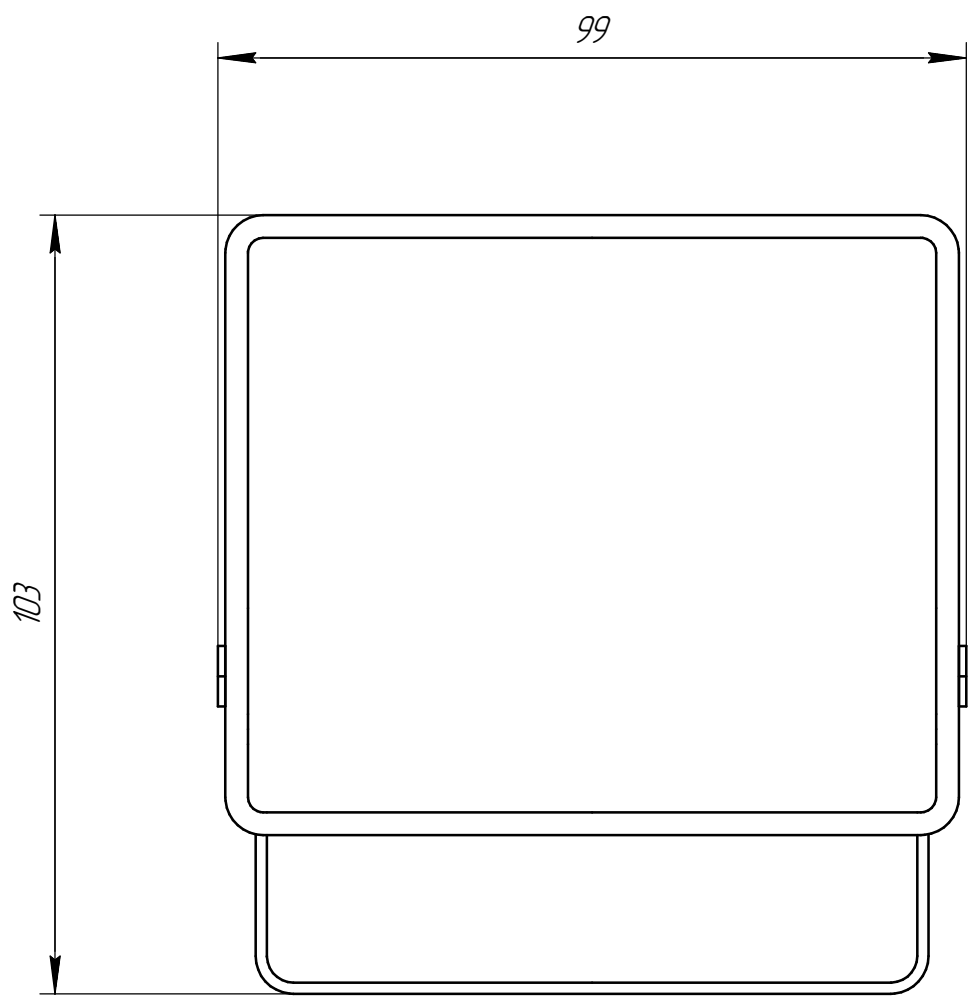

| | | | | | | | | |
|----------|------|----------|-------|------|--|------|--------|---------|
| | | | | | 50052031 | | | |
| Изм. | Лист | № докум. | Подп. | Дата | Проектор светодиодный уличный ЭРА LPR-023-0-40K-030 30Вт 4000К 2400/лм 103x99x23,5 | Лит. | Масса | Масштаб |
| Разраб. | | | | | | | | 1:1 |
| Пров. | | | | | | Лист | Листов | 1 |
| Т.контр. | | | | | | | | |
| И.контр. | | | | | | | | |
| Утв. | | | | | | | | |