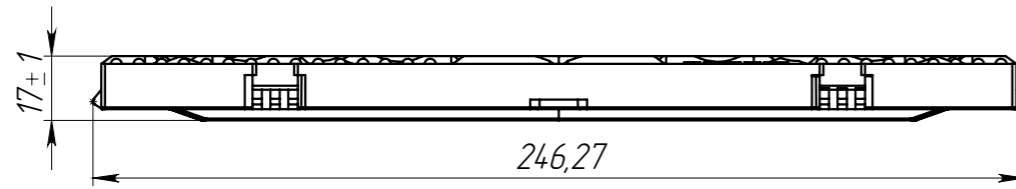

PB-25.25.-ПП-Щ

Перв. примен.

Справ. №

Подп. и дата

Инв. № дудл.

Взаминв.

Подп. и дата

Инв. № подл.

					PB-25.25.-ПП-Щ			Арт.	36881
Изм	Лист	№ документа	Подп.	Дата	Решетка водоприемная Spark	Лит.	Масса	Масштаб	
Разраб.	Бадювський Я.В.			13.11.2016			307.9	1:2	
Проб.	Денисова Н.А.					Лист 1		Листов 1	
Т. контр	Белецкий С.Л.								
Н. контр	Запольская А.В.				Полипропилен ГОСТ 26996-86				
Утв.	Дулька И.Р.								