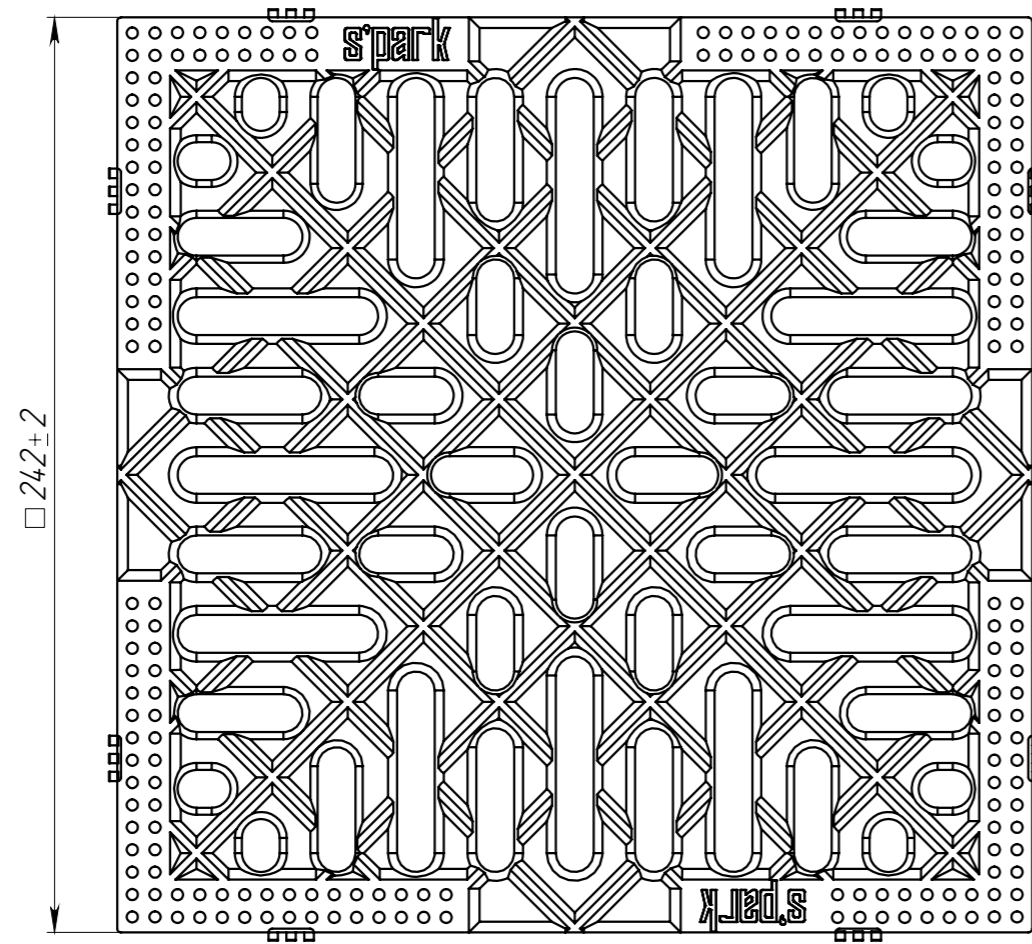

PB-25.25.-ПП-Щ

Перв. примен.

Справ. №

Подп. и дата

Инв. № дудл.

Взаминв.

Подп. и дата

Инв. № подл.

					PB-25.25.-ПП-Щ			Арт.	36881
Изм	Лист	№ документа	Подп.	Дата	Решетка водоприемная Spark	Лит.	Масса	Масштаб	
Разраб.	Бадювський Я.В.			13.11.2016			307.9	1:2	
Проб.	Денисова Н.А.					Лист 1		Листов 1	
Т. контр	Белецкий С.Л.								
Н. контр	Запольская А.В.				Полипропилен ГОСТ 26996-86				
Утв.	Дулька И.Р.								