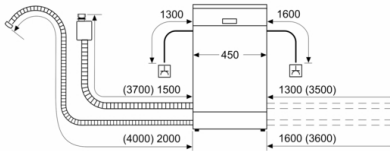

Безопасность и Размеры

- Размеры прибора: (ВхШхГ): 81.5 x 44.8 x 55 см

Серия | 2, Встраиваемая посудомоечная машина, 45 см SPV2HMX3FR

размеры в мм

розетка
() значения при установленном удлинителе

Размеры в мм