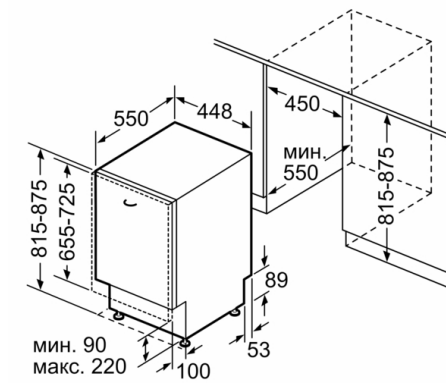

Высота с рабочей поверхностью: 0 мм

Высота без рабочей поверхности: 815 мм

Максимальная регулируемая высота: 60 мм

Размеры прибора: 815 x 448 x 550 мм

Размеры прибора в упаковке (ВxШxГ): 880 x 680 x 530 мм

Безопасность и Размеры

- Размеры прибора: (ВхШхГ): 81.5 x 44.8 x 55 см

Серия | 2, Встраиваемая посудомоечная машина, 45 см SPV2HMX3FR

размеры в мм

розетка
() значения при установленном удлинителе

Размеры в мм