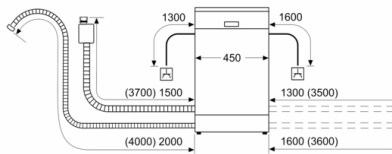

Безопасность и Размеры

- Размеры прибора: (ВхШхГ): 81.5 x 44.8 x 55 см

Serie | 4, Встраиваемая посудомоечная машина, 45 см SPV4HKX2DR

размеры в мм

 розетка
 () значения при установленном удлинителе

Размеры в мм