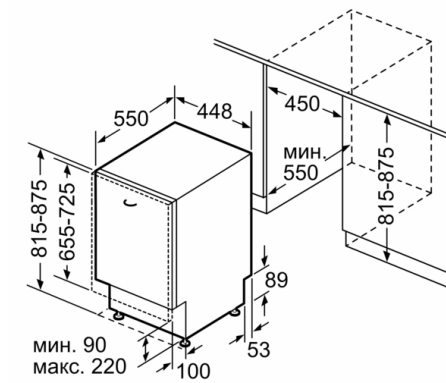

Высота с рабочей поверхностью: 0 мм

Высота без рабочей поверхности: 815 мм

Максимальная регулируемая высота: 60 мм

Размеры прибора: 815 x 448 x 550 мм

Размеры прибора в упаковке (ВxШxГ): 880 x 670 x 510 мм

Безопасность и Размеры

- Размеры прибора: (ВхШхГ): 81.5 x 44.8 x 55 см

Serie | 4, Встраиваемая посудомоечная машина, 45 см SPV4HKX2DR

размеры в мм

 розетка
 () значения при установленном удлинителе

Размеры в мм