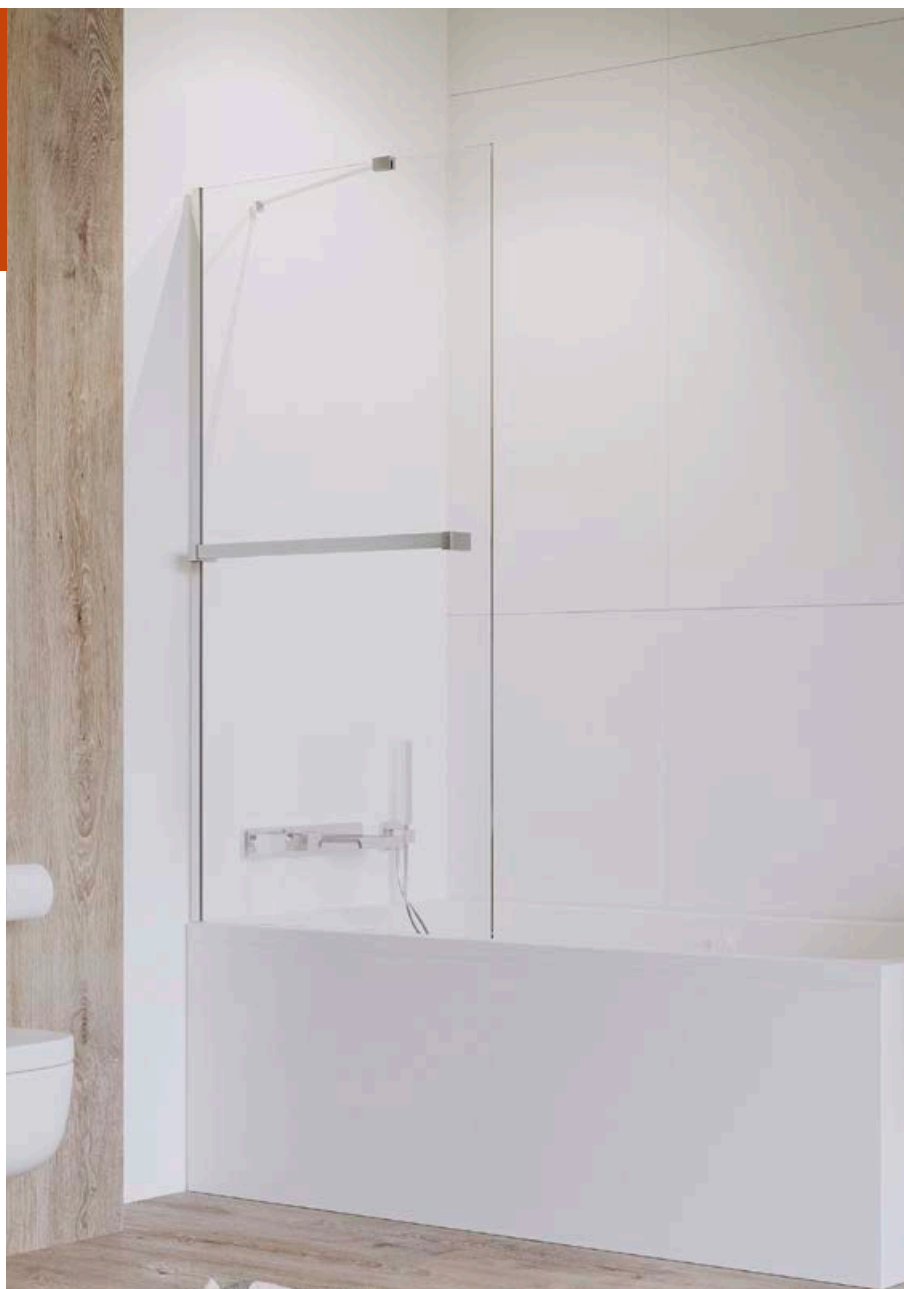

Idea PNJ II with hanger с полотенце- держателем

Profile finish:
Данное изделие доступно
с фурнитурой цвета:

01 Chrome
01 Хром

A universal bathtub screen that can be assembled as a left-hand or right-hand version.
Универсальная шторка, возможен как левосторонний, так и правосторонний монтаж.