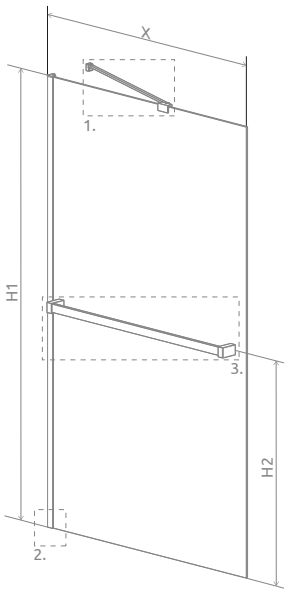

Idea PNJ II with hanger с полотенце- держателем

Profile finish:
Данное изделие доступно
с фурнитурой цвета:

01 Chrome
01 Хром

A universal bathtub screen that can be assembled as a left-hand or right-hand version.
Универсальная шторка, возможен как левосторонний, так и правосторонний монтаж.

Model Модель	Width (X) Ширина (X)	Height (H) Высота (H)	TRANSPARENT GLASS ПРОЗРАЧНОЕ СТЕКЛО
			Art. No. № арт.
PNJ II 50 + hanger	500-510	1500	10001050-01-01W
PNJ II 60 + hanger	600-610	1500	10001060-01-01W
PNJ II 70 + hanger	700-710	1500	10001070-01-01W
PNJ II 80 + hanger	800-810	1500	10001080-01-01W
PNJ II 90 + hanger	900-910	1500	10001090-01-01W
PNJ II 100 + hanger	1000-1010	1500	10001100-01-01W