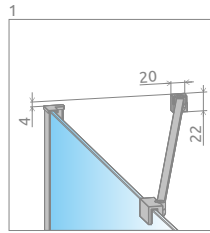

Idea PNJ II with hanger с полотенце- держателем

Profile finish:
Данное изделие доступно
с фурнитурой цвета:

01 Chrome
01 Хром

A universal bathtub screen that can be assembled as a left-hand or right-hand version.
Универсальная шторка, возможен как левосторонний, так и правосторонний монтаж.

Model Модель	Width (X) Ширина (X)	Height (H) Высота (H)	TRANSPARENT GLASS ПРОЗРАЧНОЕ СТЕКЛО
			Art. No. № арт.
PNJ II 50 + hanger	500-510	1500	10001050-01-01W
PNJ II 60 + hanger	600-610	1500	10001060-01-01W
PNJ II 70 + hanger	700-710	1500	10001070-01-01W
PNJ II 80 + hanger	800-810	1500	10001080-01-01W
PNJ II 90 + hanger	900-910	1500	10001090-01-01W
PNJ II 100 + hanger	1000-1010	1500	10001100-01-01W