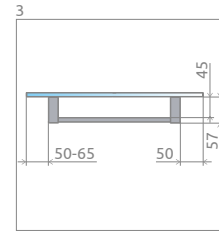

Idea PNJ II with hanger с полотенце- держателем

Profile finish:
Данное изделие доступно
с фурнитурой цвета:

01 Chrome
01 Хром

A universal bathtub screen that can be assembled as a left-hand or right-hand version.
Универсальная шторка, возможен как левосторонний, так и правосторонний монтаж.

Model Модель	Width (X) Ширина (X)	Height (H) Высота (H)	TRANSPARENT GLASS ПРОЗРАЧНОЕ СТЕКЛО
			Art. No. № арт.
PNJ II 50 + hanger	500-510	1500	10001050-01-01W
PNJ II 60 + hanger	600-610	1500	10001060-01-01W
PNJ II 70 + hanger	700-710	1500	10001070-01-01W
PNJ II 80 + hanger	800-810	1500	10001080-01-01W
PNJ II 90 + hanger	900-910	1500	10001090-01-01W
PNJ II 100 + hanger	1000-1010	1500	10001100-01-01W