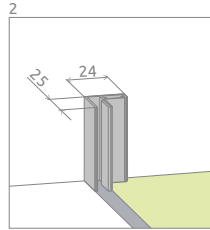

Idea PNJ II with hanger с полотенце- держателем

Profile finish:
Данное изделие доступно
с фурнитурой цвета:

01 Chrome
01 Хром

A universal bathtub screen that can be assembled as a left-hand or right-hand version.
Универсальная шторка, возможен как левосторонний, так и правосторонний монтаж.

Model Модель	Width (X) Ширина (X)	Height (H) Высота (H)	TRANSPARENT GLASS ПРОЗРАЧНОЕ СТЕКЛО
			Art. No. № арт.
PNJ II 50 + hanger	500-510	1500	10001050-01-01W
PNJ II 60 + hanger	600-610	1500	10001060-01-01W
PNJ II 70 + hanger	700-710	1500	10001070-01-01W
PNJ II 80 + hanger	800-810	1500	10001080-01-01W
PNJ II 90 + hanger	900-910	1500	10001090-01-01W
PNJ II 100 + hanger	1000-1010	1500	10001100-01-01W