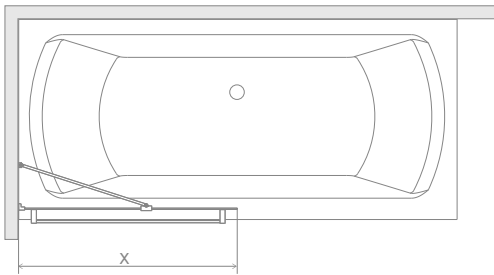

Idea PNJ II with hanger с полотенце- держателем

Profile finish:
Данное изделие доступно
с фурнитурой цвета:

01 Chrome
01 Хром

A universal bathtub screen that can be assembled as a left-hand or right-hand version.
Универсальная шторка, возможен как левосторонний, так и правосторонний монтаж.

Model Модель	Width (X) Ширина (X)	Height (H) Высота (H)	TRANSPARENT GLASS ПРОЗРАЧНОЕ СТЕКЛО
			Art. No. № арт.
PNJ II 50 + hanger	500-510	1500	10001050-01-01W
PNJ II 60 + hanger	600-610	1500	10001060-01-01W
PNJ II 70 + hanger	700-710	1500	10001070-01-01W
PNJ II 80 + hanger	800-810	1500	10001080-01-01W
PNJ II 90 + hanger	900-910	1500	10001090-01-01W
PNJ II 100 + hanger	1000-1010	1500	10001100-01-01W