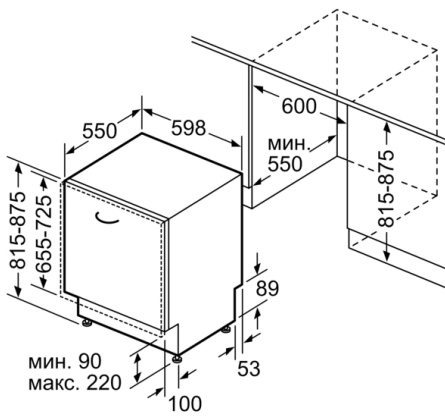

Высота с рабочей поверхностью: 0 мм

Высота без рабочей поверхности: 815 мм

Максимальная регулируемая высота: 60 мм

Размеры прибора: 815 x 598 x 550 мм

Размеры прибора в упаковке (ВхШхГ): 867 x 675 x 668 мм

Безопасность и Размеры

- Размеры прибора: (ВхШхГ): 81.5 x 59.8 x 55 см

* Пожалуйста, ознакомьтесь с условиями гарантии https://www.bosch-home.ru/servis/remont-i-obsluzhivanie/warranty_10_years/standard_warranty_pdc

**Serie | 4, Встраиваемая посудомоечная машина, 60 см
SGV4HMX1FR**

Размеры в мм