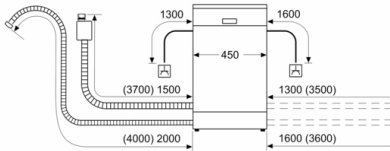

Безопасность и Размеры

- Размеры прибора: (ВхШхГ): 81.5 x 44.8 x 55 см

**Serie | 4, Встраиваемая посудомоечная машина, 45 см
SPV4HKX1DR**

размеры в мм

▲ розетка
() значения при установленном удлинителе

Размеры в мм