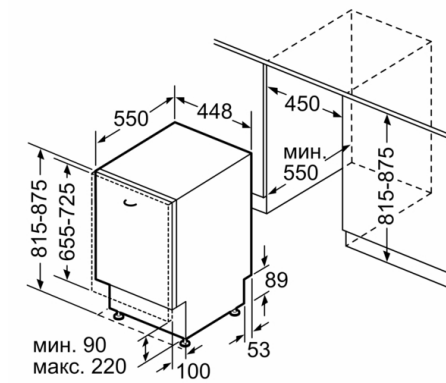

Высота с рабочей поверхностью: 0 мм

Высота без рабочей поверхности: 815 мм

Максимальная регулируемая высота: 60 мм

Размеры прибора: 815 x 448 x 550 мм

Размеры прибора в упаковке (ВхШхГ): 880 x 670 x 510 мм

Безопасность и Размеры

- Размеры прибора: (ВхШхГ): 81.5 x 44.8 x 55 см

**Serie | 4, Встраиваемая посудомоечная машина, 45 см
SPV4HKX1DR**

размеры в мм

▲ розетка
() значения при установленном удлинителе

Размеры в мм