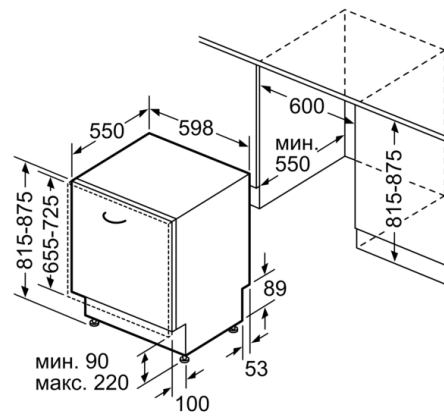

Высота с рабочей поверхностью: 0 мм

Высота без рабочей поверхности: 815 мм

Максимальная регулируемая высота: 60 мм

Размеры прибора: 815 x 598 x 550 мм

Размеры прибора в упаковке (ВxШxГ): 880 x 670 x 660 мм

Безопасность и Размеры

- Размеры прибора: (ВхШхГ): 81.5 x 59.8 x 55 см

** Пожалуйста, ознакомьтесь с условиями гарантии https://www.bosch-home.ru/servis/remont-i-obsluzhivanie/warranty_10_years/standard_warranty_pdc*

Serie | 6, Встраиваемая посудомоечная машина, 60 см SMV6HCX2FR

размеры в мм

▲ розетка
() значения при установленном удлинителе

Размеры в мм