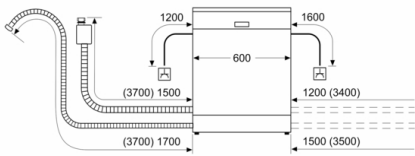

Безопасность и Размеры

- Размеры прибора: (ВхШхГ): 81.5 x 59.8 x 55 см

** Пожалуйста, ознакомьтесь с условиями гарантии https://www.bosch-home.ru/servis/remont-i-obsluzhivanie/warranty_10_years/standard_warranty_pdc*

Serie | 6, Встраиваемая посудомоечная машина, 60 см SMV6HCX2FR

размеры в мм

▲ розетка
() значения при установленном удлинителе

Размеры в мм