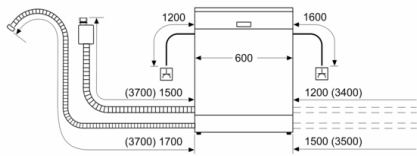

Короба

- VarioDrawer
- Колеса с низким коэффициентом трения на нижнем стеллаже и 3-м уровне загрузки
- Цветные полосы противоскольжения в верхней полке
- Стопоры на передних колесах нижней корзины предотвращают сход корзины с направляющих
- Три положения верхнего короба с системой Rackmatic-3, легко переставить по высоте даже при полной загрузке
- Складные направляющие для тарелок в верхнем коробе (2)
- Складывающиеся направляющие для тарелок в нижнем коробе (6x)

Безопасность и Размеры

- Размеры прибора: (ВхШхГ): 81.5 x 59.8 x 55 см

** Пожалуйста, ознакомьтесь с условиями гарантии https://www.bosch-home.ru/servis/remont-i-obslyuzhivanie/warranty_10_years/standard_warranty_pdc*

Serie | 6, Встраиваемая посудомоечная машина, 60 см SMV6HCX1FR

размеры в мм

▲ розетка
() значения при установленном удлинителе

Размеры в мм