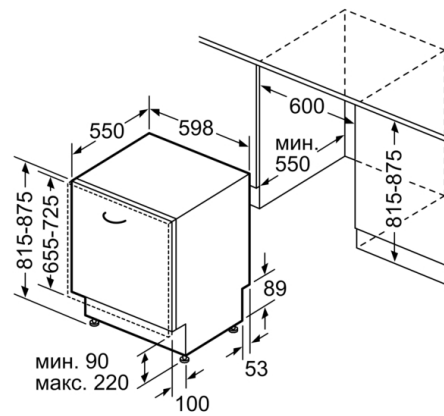

Высота с рабочей поверхностью: 0 мм

Высота без рабочей поверхности: 815 мм

Максимальная регулируемая высота: 60 мм

Размеры прибора: 815 x 598 x 550 мм

Размеры прибора в упаковке (ВxШxГ): 880 x 670 x 660 мм

Безопасность и Размеры

- Размеры прибора: (ВхШхГ): 81.5 x 59.8 x 55 см

** Пожалуйста, ознакомьтесь с условиями гарантии https://www.bosch-home.ru/servis/remont-i-obslyuzhivanie/warranty_10_years/standard_warranty_pdc*

Serie | 6, Встраиваемая посудомоечная машина, 60 см SMV6HCX1FR

размеры в мм

▲ розетка
() значения при установленном удлинителе

Размеры в мм