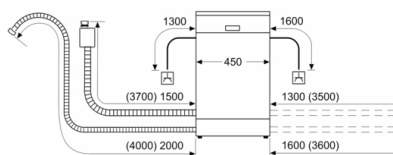

Serie | 2, Посудомоечная машина, 45 см SPS2IKW4CR

размеры в мм

▲ розетка
( ) значения при установленном удлинителе