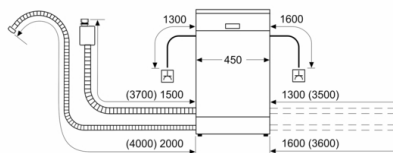

Serie | 2, Посудомоечная машина, 45 см SPS2IKW3CR

размеры в мм

▲ розетка
( ) значения при установленном удлинителе