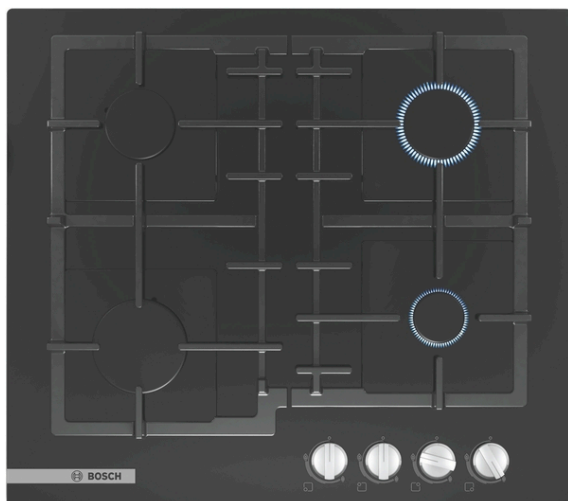

**Serie | 4, Газовая варочная панель,
60 см, Закаленное стекло
PNP6B6V92R**

**Газовая плита с переключателями,
расположенными с фронта: удобство
управления нужными конфорками.**

- **Готовность к использованию биометана:** ваша газовая плита также может работать на возобновляемом газе биометане.
- **Закаленное стекло:** простое обслуживание и стильный дизайн.
- Четыре мощные газовые конфорки позволяют готовить несколько блюд одновременно.
- **Чугунные решетки:** устойчивость посуды и лёгкая очистка.
- **Цвет панели:** закаленное стекло черного цвета.

Технические особенности

Обозначение модели/ассортиментная группа : газовая

варочная панель с автономным управлением

Тип конструкции : Встроенный

Источник энергии : Газ

Количество конфорок для одновременного использования : 4

Управляющие элементы : Управление с помощью регуляторов

Размеры ниши для встра. : 45 x 560-562 x 480-492 мм

Ширина : 590 мм

Размеры прибора : 45 x 590 x 520 мм

Размеры прибора в упаковке (ВхШхГ) : 141 x 651 x 578 мм

Serie | 4, Газовая варочная панель, 60 см, Закаленное стекло PNP6B6B92R

**Газовая плита с переключателями,
расположенными с фронта: удобство
управления нужными конфорками.**

Дизайн

- без рамки: установите варочную панель заподлицо или слегка приподняв ее.
- Индивидуальные чугунные решетки для всех конфорок