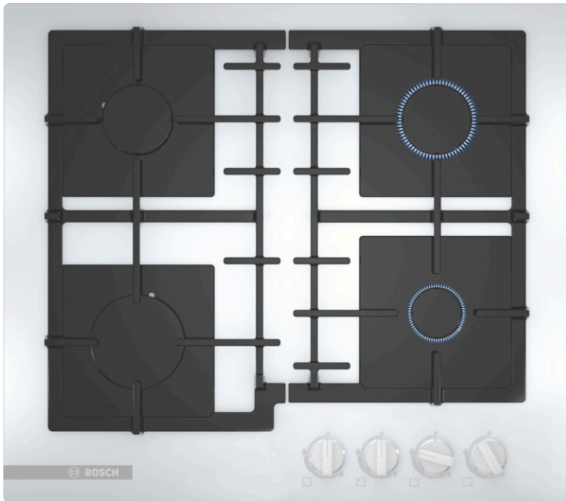

**Serie | 4, Газовая варочная панель,
60 см, Закаленное стекло
PNP6B2B92R**

**Газовая плита с переключателями,
расположенными с фронта: удобство
управления нужными конфорками.**

- **Закаленное стекло:** простое обслуживание и стильный дизайн.
- **Чугунные решетки:** устойчивость посуды и лёгкая очистка.
- **Поворотные переключатели:** для эргономичного контроля.
- Газ-контроль прекратит подачу газа в горелку, если по какой-либо причине пламя погасло.
- Нажатие на ручку переключения подачи газа позволяет поджечь горелку.

Технические особенности

Обозначение модели/ассортиментная группа : газовая варочная панель с автономным управлением

Тип конструкции : Встроенный

Источник энергии : Газ

Количество конфорок для одновременного использования : 4

Управляющие элементы : Управление с помощью регуляторов

Размеры ниши для встра. : 45 x 560-562 x 480-492 мм

Ширина : 590 мм

Размеры прибора : 45 x 590 x 520 мм

Размеры прибора в упаковке (ВхШхГ) : 141 x 651 x 578 мм

Serie | 4, Газовая варочная панель, 60 см, Закаленное стекло PNP6B2B92R

**Газовая плита с переключателями,
расположенными с фронта: удобство
управления нужными конфорками.**

Дизайн

- без рамки: установите варочную панель заподлицо или слегка приподняв ее.
- Индивидуальные чугунные решетки для всех конфорок