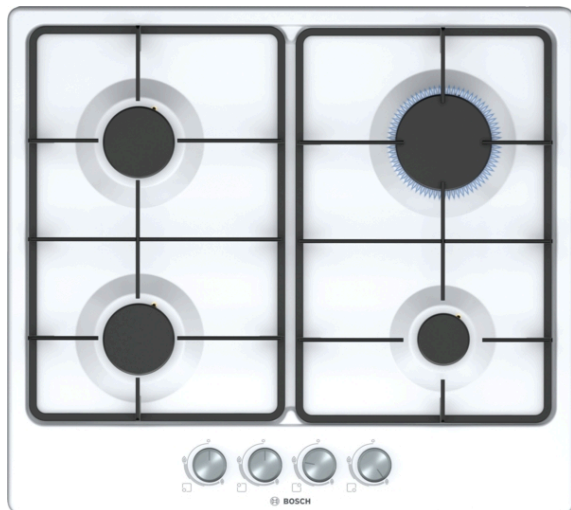

**Serie | 4, Газовая варочная панель,
60 см, белый
PGP6B2O62R**

**Газовая плита с переключателями,
расположенными с фронта: удобство
управления нужными конфорками.**

- Составные чугунные решетки - для максимальной стабильности.
- **Цвет поверхности:** элегантный дизайн белой эмали.

Технические особенности

Обозначение модели/ассортиментная группа : газовая варочная панель с автономным управлением

Тип конструкции : Встроенный

Источник энергии : Газ

Количество конфорок для одновременного использования : 4

Вес брутто : 9,5 кг

Индикатор остаточного тепла : без

Расположение панели управления : Спереди

Осн. материал поверхности : Эмаль

Цвет верхней поверхности : белый

Цвет рам : белый

Сертификат соответствия : CE, Eurasian, Ukraine

Serie | 4, Газовая варочная панель, 60 см, белый PGP6B2O62R

**Газовая плита с переключателями,
расположенными с фронта: удобство
управления нужными конфорками.**

Дизайн

- Составные чугунные решетки

Удобство использования