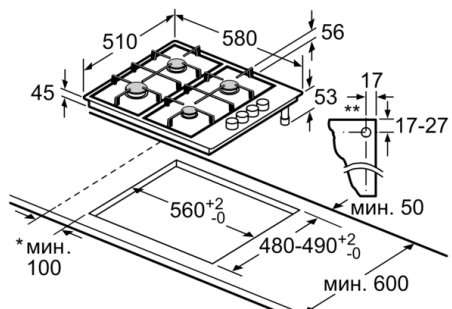

Управляющие элементы : Управление с помощью регуляторов

Размеры ниши для встраивания : 33 x 560-560 x 490-490 мм

Ширина : 580 мм

Размеры прибора : 33 x 580 x 510 мм

Размеры прибора в упаковке (ВхШхГ) : 150 x 620 x 570 мм

Безопасность

- Газ-контроль обеспечивает термоэлектрическую защиту от утечки газа: предотвращает нежелательный поток газа, когда пламя гаснет.

Установка (виды газа и измерения)

- Заводская настройка на газ (20 мбар)
- Набор насадок для Форсунки для балонного газа в комплекте. Форсунки для всех других типов газа можно заказать через службу поддержки клиентов. Для замены форсунки обратитесь в службу поддержки клиентов.
- Размеры (ВхШхГ мм): 47 x 580 x 510
- Требуемый размер ниши встраивания (ВхШхГ мм) : 33 x 560 x (490 - 490)
- Минимальная толщина столешницы: 30 мм
- Шнур питания: 1 м
- Подключенная нагрузка: 7.5 кВт

**Serie | 2, Газовая варочная панель, 60 см,
нержавеющая сталь
PBP6C5B93R**

- * мин. расстояние между вырезом под панель и стенкой
 - ** положение отверстия для подключения газа
 - *** при встраивании над духовым шкафом расстояние должно быть больше; см. требования по монтажу духовых шкафов
- Размеры в мм