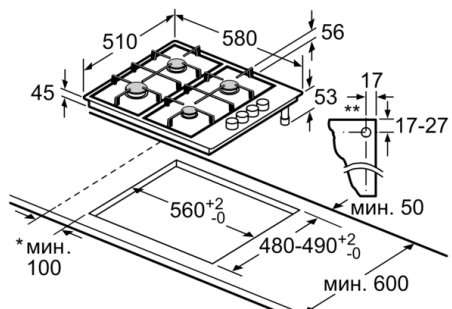

**Serie | 2, Газовая варочная панель, 60 см,
белый
PBP6C2B92R**

1. мин. расстояние между вырезом под панель и стенкой
   - ** положение отверстия для подключения газа
   - *** при встраивании над духовым шкафом расстояние должно быть больше; см. требования по монтажу духовых шкафов
2. Размеры в мм