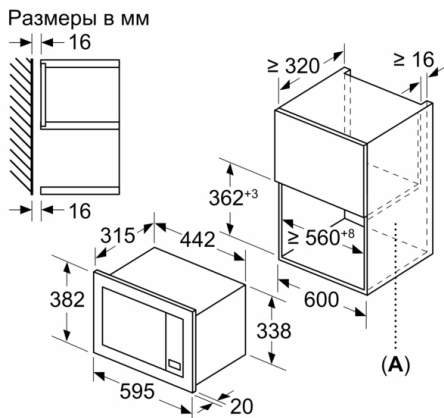

Serie | 2, Встраиваемая микроволновая печь, 60 x 38 см, белый BFL623MW3

A: Открытая задняя стенка

Размеры в мм
Установка микроволновой печи 20 л в высоком шкафу