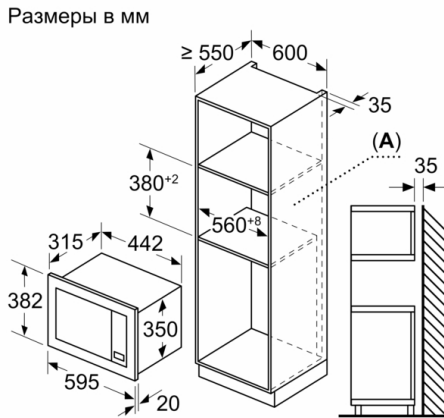

Размеры:

- Размеры прибора (ВхШхГ): 382 мм x 595 мм x 335 мм
- Размеры ниши для встраивания (ВхШхГ): 362 мм - 365 мм x 560 мм - 568 мм x 320 мм
- Пожалуйста, следуйте схемам встраивания и инструкции по монтажу

Комфорт / Безопасность:

- Функция "Детская безопасность"
Автоматическое защитное отключение в зависимости от выставленной температуры и времени работы
- Система охлаждения прибора позволяет встроить в любой кухонный гарнитур
- Длина сетевого кабеля: 130 см
- Мощность подключения: 1.27 кВт
- Норма напряжения 230В \pm 10%В
- Для встраивания в навесной шкаф или колонну шириной 60см

Serie | 2, Встраиваемая микроволновая печь, 60 x 38 см, белый BFL623MW3

A: Открытая задняя стенка

Размеры в мм
Установка микроволновой печи 20 л в высоком шкафу

A: Выступ сверху: 1 мм
B: Выступ снизу: 1 мм

A: Открытая задняя стенка

Размеры в мм
Установка микроволновой печи 20 л в настенном шкафу

A: Выступ сверху:
Ниша 362: 6 мм
Ниша 365: 3 мм
B: Выступ снизу: 14 мм