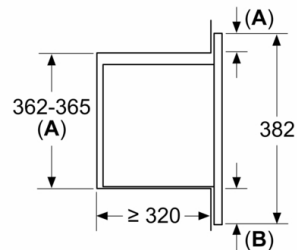

Размеры:

- Размеры прибора (ВхШхГ): 382 мм x 595 мм x 335 мм
- Размеры ниши для встраивания (ВхШхГ): 362 мм - 365 мм x 560 мм - 568 мм x 320 мм
- Пожалуйста, следуйте схемам встраивания и инструкции по монтажу

Serie | 2, Встраиваемая микроволновая печь, 60 x 38 см, белый BFL623MW3

A: Открытая задняя стенка

Размеры в мм
Установка микроволновой печи 20 л в высоком шкафу

A: Выступ сверху: 1 мм
B: Выступ снизу: 1 мм

A: Открытая задняя стенка

Размеры в мм
Установка микроволновой печи 20 л в настенном шкафу

A: Выступ сверху:
Ниша 362: 6 мм
Ниша 365: 3 мм
B: Выступ снизу: 14 мм