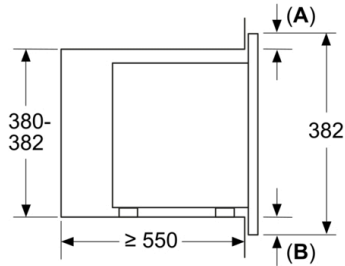

Размеры:

- Размеры прибора (ВхШхГ): 382 мм x 595 мм x 335 мм
- Размеры ниши для встраивания (ВхШхГ): 362 мм - 365 мм x 560 мм - 568 мм x 320 мм
- Пожалуйста, следуйте схемам встраивания и инструкции по монтажу

Комфорт / Безопасность:

- Функция "Детская безопасность"
Автоматическое защитное отключение в зависимости от выставленной температуры и времени работы
- Система охлаждения прибора позволяет встроить в любой кухонный гарнитур
- Длина сетевого кабеля: 130 см
- Мощность подключения: 1.27 кВт
- Норма напряжения 230В \pm 10%В
- Для встраивания в навесной шкаф или колонну шириной 60см

Serie | 2, Встраиваемая микроволновая печь, 60 x 38 см, белый BFL623MW3

A: Открытая задняя стенка

Размеры в мм
Установка микроволновой печи 20 л в высоком шкафу

A: Выступ сверху: 1 мм
B: Выступ снизу: 1 мм