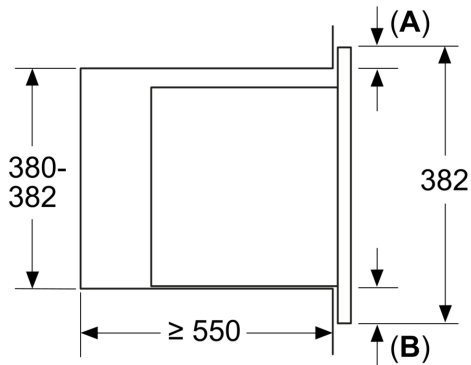

**Серия 2, встроенная
микроволновая печь, 59 x 38 см,
Белый
BEL653MW3**

Дополнительная функция: Микроволны
Управление: электрический
Размеры прибора: 385 x 595 x 375 мм
Размеры рабочей камеры: 205.0 x 310 x 334.0 мм
Длина сетевого кабеля: 130.0 см
Вес нетто: 14.7 кг
Вес брутто: 17.8 кг
EAN-код: 4242005290734
Максимальная мощность микроволн: 800 Вт
Потребляемая мощность: 1270 Вт
Предохранители: 10 А
Напряжение: 220-230 В
Частота: 50 Гц
Тип штепсельной вилки: Gardy plug w/ earthing

- 220 - 230 V

Размеры:

- Размер прибора (ВхШхГ) : 385 мм x 595 мм x 375 мм

- Установочные размеры (ВхШхГ): 560 мм - 568 мм x 362 мм - 382
мм x 300 мм

- "Пожалуйста, укажите размеры встраивания , приведенные в
монтажном чертеже"

Серия 2, встроенная
микроволновая печь, 59 x 38 см,
Белый
BEL653MW3

measurements in mm
 Installation of a 25L microwave in a
 high cupboard

A: Overhang at top: 1 mm
B: Overhang at bottom: 1 mm

measurements in mm