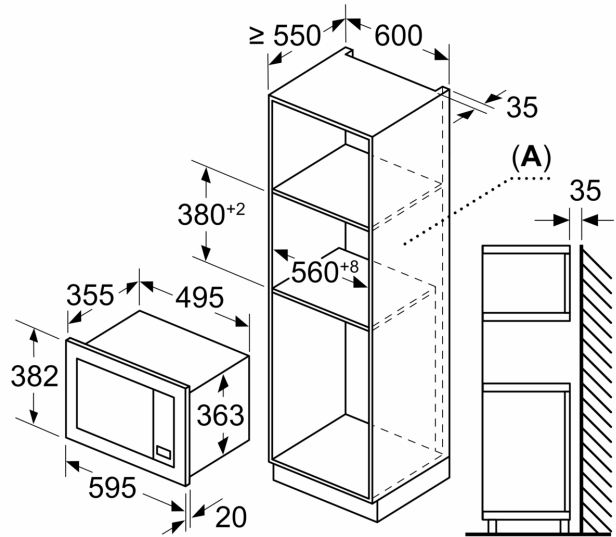

**Серия 2, встроенная
микроволновая печь, 59 x 38 см,
Белый
BEL653MW3**

Дополнительная функция: Микроволны
Управление: электрический
Размеры прибора: 385 x 595 x 375 мм
Размеры рабочей камеры: 205.0 x 310 x 334.0 мм
Длина сетевого кабеля: 130.0 см
Вес нетто: 14.7 кг
Вес брутто: 17.8 кг
EAN-код: 4242005290734
Максимальная мощность микроволн: 800 Вт
Потребляемая мощность: 1270 Вт
Предохранители: 10 А
Напряжение: 220-230 В
Частота: 50 Гц
Тип штепсельной вилки: Gardy plug w/ earthing

- 220 - 230 V

Размеры:

- Размер прибора (ВхШхГ) : 385 мм x 595 мм x 375 мм

- Установочные размеры (ВхШхГ): 560 мм - 568 мм x 362 мм - 382
мм x 300 мм

- "Пожалуйста, укажите размеры встраивания , приведенные в
монтажном чертеже"

Серия 2, встроенная
микроволновая печь, 59 x 38 см,
Белый
BEL653MW3

measurements in mm
 Installation of a 25L microwave in a
 high cupboard

A: Overhang at top: 1 mm
B: Overhang at bottom: 1 mm

measurements in mm