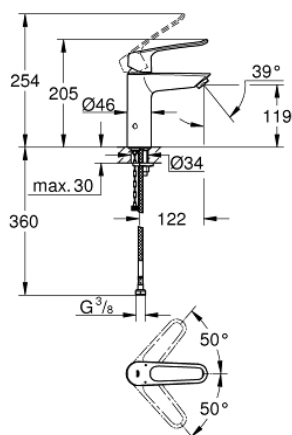

23 987 003 СМЕСИТЕЛЬ ОДНОРЫЧАЖНЫЙ ДЛЯ РАКОВИНЫ, DN 15, M-SIZE

ОПИСАНИЕ ПРОДУКТА

- термостатическая защита от ожога
- установка ограничения максимальной температуры
- термическая дезинфекция без повторной настройки температуры
- инструмент для термической дезинфекции в комплекте
- монтаж на одно отверстие
- металлическая рукоятка (с отверстием)
- **GROHE SilkMove** керамический картридж **28 мм**
- регулировка расхода воды
- встроенные обратные клапаны
- грязеулавливающие фильтры
- **GROHE Zero** Изолированный водоток - вода не контактирует с металлами корпуса смесителя
- **GROHE EcoJoy** ламинарный преобразователь - 4,2 л/мин
- **GROHE FastFixation** система быстрого монтажа
- гладкий корпус
- гибкая подводка
- максимальный перепад давления 5:1
- **профессиональная серия**

23 987 003 СМЕСИТЕЛЬ ОДНОРЫЧАЖНЫЙ ДЛЯ РАКОВИНЫ, DN 15,
M-SIZE

ЗАПАСНЫЕ ЧАСТИ

- 1: Рычаг (Order-nr. 48577000)
- 2: Колпак (Order-nr. 46116000)
- 3: Картридж (Order-nr. 48518000)
- 4: Регулятор струи (Order-nr. 13960000)
- 5: Комплект рычаг и ключ (Order-nr. 48578000)
- 6: Обратное резьбовое соединение (Order-nr. 46645000)
- 7: Обратный клапан (Order-nr. 4257200M)
- 8: Фильтр (Order-nr. 4241300M)
- 9: Сливной нажимной гарнитур (Order-nr. 65807000)*
- 10: Монтажный ключ (Order-nr. 19017000)*