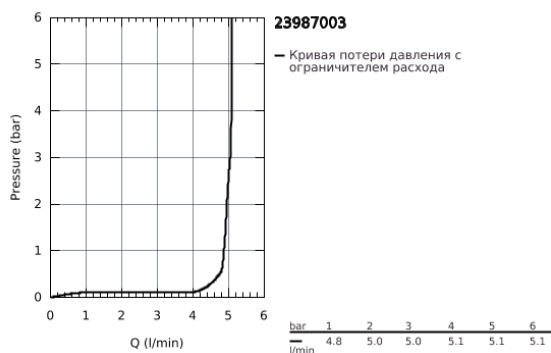

23 987 003 СМЕСИТЕЛЬ ОДНОРЫЧАЖНЫЙ ДЛЯ РАКОВИНЫ, DN 15, M-SIZE

ОПИСАНИЕ ПРОДУКТА

- термостатическая защита от ожога
- установка ограничения максимальной температуры
- термическая дезинфекция без повторной настройки температуры
- инструмент для термической дезинфекции в комплекте
- монтаж на одно отверстие
- металлическая рукоятка (с отверстием)
- **GROHE SilkMove** керамический картридж **28 мм**
- регулировка расхода воды
- встроенные обратные клапаны
- грязеулавливающие фильтры
- **GROHE Zero** Изолированный водоток - вода не контактирует с металлами корпуса смесителя
- **GROHE EcoJoy** ламинарный преобразователь - 4,2 л/мин
- **GROHE FastFixation** система быстрого монтажа
- гладкий корпус
- гибкая подводка
- максимальный перепад давления 5:1
- **профессиональная серия**

23 987 003 СМЕСИТЕЛЬ ОДНОРЫЧАЖНЫЙ ДЛЯ РАКОВИНЫ, DN 15,
M-SIZE

ЗАПАСНЫЕ ЧАСТИ

- 1: Рычаг (Order-nr. 48577000)
- 2: Колпак (Order-nr. 46116000)
- 3: Картридж (Order-nr. 48518000)
- 4: Регулятор струи (Order-nr. 13960000)
- 5: Комплект рычаг и ключ (Order-nr. 48578000)
- 6: Обратное резьбовое соединение (Order-nr. 46645000)
- 7: Обратный клапан (Order-nr. 4257200M)
- 8: Фильтр (Order-nr. 4241300M)
- 9: Сливной нажимной гарнитур (Order-nr. 65807000)*
- 10: Монтажный ключ (Order-nr. 19017000)*