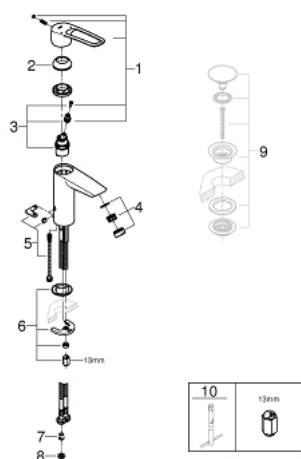

23 987 003 СМЕСИТЕЛЬ ОДНОРЫЧАЖНЫЙ ДЛЯ РАКОВИНЫ, DN 15, M-SIZE

ОПИСАНИЕ ПРОДУКТА

- термостатическая защита от ожога
- установка ограничения максимальной температуры
- термическая дезинфекция без повторной настройки температуры
- инструмент для термической дезинфекции в комплекте
- монтаж на одно отверстие
- металлическая рукоятка (с отверстием)
- **GROHE SilkMove** керамический картридж **28 мм**
- регулировка расхода воды
- встроенные обратные клапаны
- грязеулавливающие фильтры
- **GROHE Zero** Изолированный водоток - вода не контактирует с металлами корпуса смесителя
- **GROHE EcoJoy** ламинарный преобразователь - 4,2 л/мин
- **GROHE FastFixation** система быстрого монтажа
- гладкий корпус
- гибкая подводка
- максимальный перепад давления 5:1
- **профессиональная серия**

23 987 003 СМЕСИТЕЛЬ ОДНОРЫЧАЖНЫЙ ДЛЯ РАКОВИНЫ, DN 15,
M-SIZE

ЗАПАСНЫЕ ЧАСТИ

- 1: Рычаг (Order-nr. 48577000)
- 2: Колпак (Order-nr. 46116000)
- 3: Картридж (Order-nr. 48518000)
- 4: Регулятор струи (Order-nr. 13960000)
- 5: Комплект рычаг и ключ (Order-nr. 48578000)
- 6: Обратное резьбовое соединение (Order-nr. 46645000)
- 7: Обратный клапан (Order-nr. 4257200M)
- 8: Фильтр (Order-nr. 4241300M)
- 9: Сливной нажимной гарнитур (Order-nr. 65807000)*
- 10: Монтажный ключ (Order-nr. 19017000)*