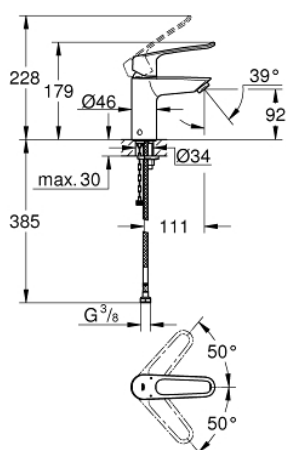

23 986 003 СМЕСИТЕЛЬ ОДНОРЫЧАЖНЫЙ ДЛЯ РАКОВИНЫ, DN 15 S-SIZE

ОПИСАНИЕ ПРОДУКТА

- термостатическая защита от ожога
- установка ограничения максимальной температуры
- термическая дезинфекция без повторной настройки температуры
- инструмент для термической дезинфекции в комплекте
- монтаж на одно отверстие
- металлическая рукоятка (с отверстием)
- **GROHE SilkMove** керамический картридж **28 мм**
- регулировка расхода воды
- встроенные обратные клапаны
- грязеулавливающие фильтры
- **GROHE Zero** Изолированный водоток - вода не контактирует с металлами корпуса смесителя
- **GROHE EcoJoy** ламинарный преобразователь - 4,2 л/мин
- **GROHE FastFixation** система быстрого монтажа
- гладкий корпус
- гибкая подводка
- максимальный перепад давления 5:1
- **профессиональная серия**

23 986 003 СМЕСИТЕЛЬ ОДНОРЫЧАЖНЫЙ ДЛЯ РАКОВИНЫ, DN 15
S-SIZE

ЗАПАСНЫЕ ЧАСТИ

- 1: Рычаг (Order-nr. 48577000)
- 2: Колпак (Order-nr. 46116000)
- 3: Картридж (Order-nr. 48518000)
- 4: Регулятор струи (Order-nr. 13960000)
- 5: Комплект рычаг и ключ (Order-nr. 48578000)
- 6: Обратное резьбовое соединение (Order-nr. 46645000)
- 7: Обратный клапан (Order-nr. 4257200M)
- 8: Фильтр (Order-nr. 4241300M)
- 9: Сливной нажимной гарнитур (Order-nr. 65807000)*
- 10: Монтажный ключ (Order-nr. 19017000)*