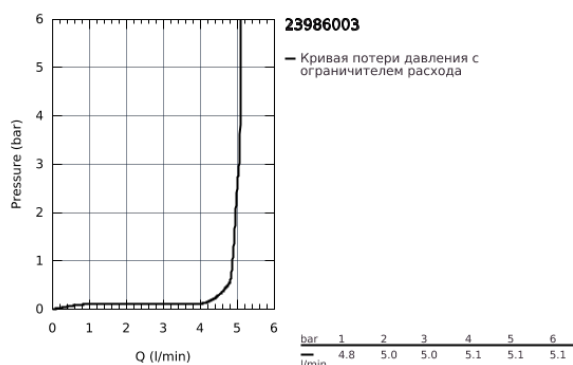

23 986 003 СМЕСИТЕЛЬ ОДНОРЫЧАЖНЫЙ ДЛЯ РАКОВИНЫ, DN 15 S-SIZE

ОПИСАНИЕ ПРОДУКТА

- термостатическая защита от ожога
- установка ограничения максимальной температуры
- термическая дезинфекция без повторной настройки температуры
- инструмент для термической дезинфекции в комплекте
- монтаж на одно отверстие
- металлическая рукоятка (с отверстием)
- **GROHE SilkMove** керамический картридж **28 мм**
- регулировка расхода воды
- встроенные обратные клапаны
- грязеулавливающие фильтры
- **GROHE Zero** Изолированный водоток - вода не контактирует с металлами корпуса смесителя
- **GROHE EcoJoy** ламинарный преобразователь - 4,2 л/мин
- **GROHE FastFixation** система быстрого монтажа
- гладкий корпус
- гибкая подводка
- максимальный перепад давления 5:1
- **профессиональная серия**

23 986 003 СМЕСИТЕЛЬ ОДНОРЫЧАЖНЫЙ ДЛЯ РАКОВИНЫ, DN 15
S-SIZE

ЗАПАСНЫЕ ЧАСТИ

- 1: Рычаг (Order-nr. 48577000)
- 2: Колпак (Order-nr. 46116000)
- 3: Картридж (Order-nr. 48518000)
- 4: Регулятор струи (Order-nr. 13960000)
- 5: Комплект рычаг и ключ (Order-nr. 48578000)
- 6: Обратное резьбовое соединение (Order-nr. 46645000)
- 7: Обратный клапан (Order-nr. 4257200M)
- 8: Фильтр (Order-nr. 4241300M)
- 9: Сливной нажимной гарнитур (Order-nr. 65807000)*
- 10: Монтажный ключ (Order-nr. 19017000)*