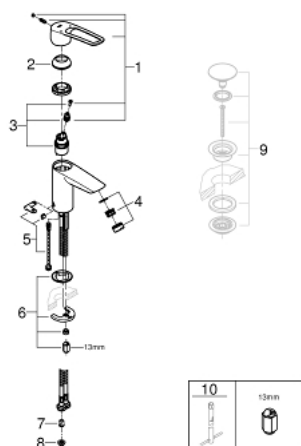

23 986 003 СМЕСИТЕЛЬ ОДНОРЫЧАЖНЫЙ ДЛЯ РАКОВИНЫ, DN 15 S-SIZE

ОПИСАНИЕ ПРОДУКТА

- термостатическая защита от ожога
- установка ограничения максимальной температуры
- термическая дезинфекция без повторной настройки температуры
- инструмент для термической дезинфекции в комплекте
- монтаж на одно отверстие
- металлическая рукоятка (с отверстием)
- **GROHE SilkMove** керамический картридж **28 мм**
- регулировка расхода воды
- встроенные обратные клапаны
- грязеулавливающие фильтры
- **GROHE Zero** Изолированный водоток - вода не контактирует с металлами корпуса смесителя
- **GROHE EcoJoy** ламинарный преобразователь - 4,2 л/мин
- **GROHE FastFixation** система быстрого монтажа
- гладкий корпус
- гибкая подводка
- максимальный перепад давления 5:1
- **профессиональная серия**

23 986 003 СМЕСИТЕЛЬ ОДНОРЫЧАЖНЫЙ ДЛЯ РАКОВИНЫ, DN 15
S-SIZE

ЗАПАСНЫЕ ЧАСТИ

- 1: Рычаг (Order-nr. 48577000)
- 2: Колпак (Order-nr. 46116000)
- 3: Картридж (Order-nr. 48518000)
- 4: Регулятор струи (Order-nr. 13960000)
- 5: Комплект рычаг и ключ (Order-nr. 48578000)
- 6: Обратное резьбовое соединение (Order-nr. 46645000)
- 7: Обратный клапан (Order-nr. 4257200M)
- 8: Фильтр (Order-nr. 4241300M)
- 9: Сливной нажимной гарнитур (Order-nr. 65807000)*
- 10: Монтажный ключ (Order-nr. 19017000)*