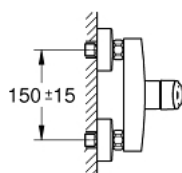

33 555 003 СМЕСИТЕЛЬ ОДНОРЫЧАЖНЫЙ ДЛЯ ДУША, DN 15

ОПИСАНИЕ ПРОДУКТА

- настенный монтаж
- металлический рычаг
- **GROHE SilkMove** керамический картридж 35 мм
- регулировка расхода воды
- с ограничителем температуры
- **GROHE StarLight** хромированное покрытие поверхности
- отвод для душа снизу 1/2" со встроенным обратным клапаном
- скрытые S-образные эксцентрики
- отражатели из металла
- с защитой от обратного потока
- **профессиональная серия**

33 555 003 СМЕСИТЕЛЬ ОДНОРЫЧАЖНЫЙ ДЛЯ ДУША, DN 15

ЗАПАСНЫЕ ЧАСТИ

- 1: lever (Order-nr. 48542000)
- 2: Картридж (Order-nr. 46374000)
- 3: Обратный клапан (Order-nr. 42601000)
- 4: Резьбовое соединение
подключения 1/2" (Order-nr. 45044000)
- 5: S-образный эксцентрик (Order-nr. 12662000)
- 6: Удлинение 3/4", 20 мм (Order-nr. 0713000M)*
- 7: Ключ (Order-nr. 19332000)*
- 8: Ключ (Order-nr. 19377000)*
- * Optional accessories