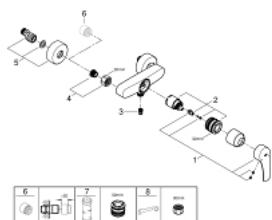

33 555 003 СМЕСИТЕЛЬ ОДНОРЫЧАЖНЫЙ ДЛЯ ДУША, DN 15

ОПИСАНИЕ ПРОДУКТА

- настенный монтаж
- металлический рычаг
- **GROHE SilkMove** керамический картридж 35 мм
- регулировка расхода воды
- с ограничителем температуры
- **GROHE StarLight** хромированное покрытие поверхности
- отвод для душа снизу 1/2" со встроенным обратным клапаном
- скрытые S-образные эксцентрики
- отражатели из металла
- с защитой от обратного потока
- **профессиональная серия**

33 555 003 СМЕСИТЕЛЬ ОДНОРЫЧАЖНЫЙ ДЛЯ ДУША, DN 15

ЗАПАСНЫЕ ЧАСТИ

- 1: lever (Order-nr. 48542000)
- 2: Картридж (Order-nr. 46374000)
- 3: Обратный клапан (Order-nr. 42601000)
- 4: Резьбовое соединение
подключения 1/2" (Order-nr. 45044000)
- 5: S-образный эксцентрик (Order-nr. 12662000)
- 6: Удлинение 3/4", 20 мм (Order-nr. 0713000M)*
- 7: Ключ (Order-nr. 19332000)*
- 8: Ключ (Order-nr. 19377000)*
- * Optional accessories