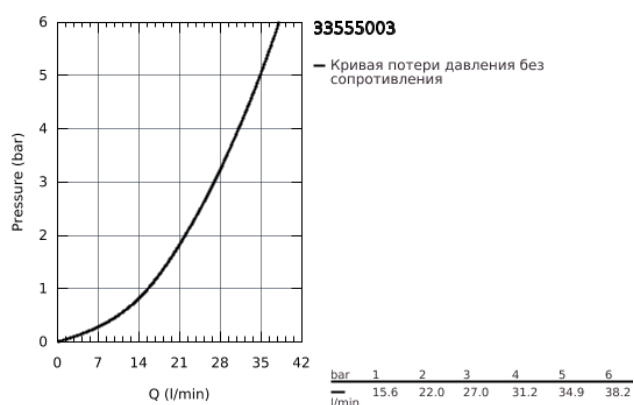

33 555 003 СМЕСИТЕЛЬ ОДНОРЫЧАЖНЫЙ ДЛЯ ДУША, DN 15

ОПИСАНИЕ ПРОДУКТА

- настенный монтаж
- металлический рычаг
- **GROHE SilkMove** керамический картридж 35 мм
- регулировка расхода воды
- с ограничителем температуры
- **GROHE StarLight** хромированное покрытие поверхности
- отвод для душа снизу 1/2" со встроенным обратным клапаном
- скрытые S-образные эксцентрики
- отражатели из металла
- с защитой от обратного потока
- **профессиональная серия**