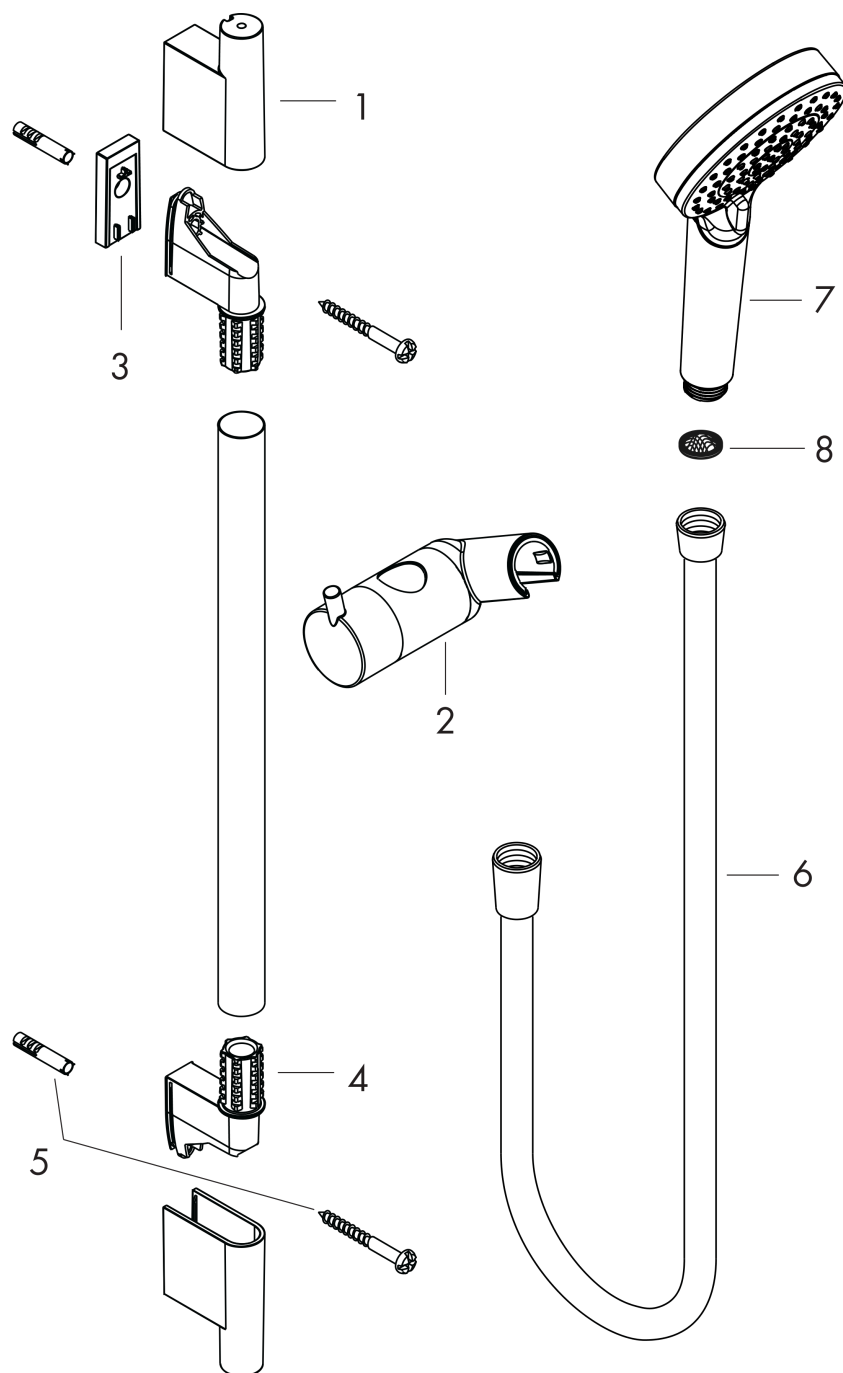

Vernis Blend**Душевой набор Vario со штангой 65 см**Поверхность: **матовый черный** Артикульный номер: **26422670****Описание****Характеристики**

- состоит из: ручной душ, душевая штанга, душевой шланг, ползунок
- размер головки душа: 100 мм
- тип струи: Rain, IntenseRain
- переключение типов струи с помощью вращающегося душевого диска
- угол наклона держателя для ручного душа регулируется на 45°
- максимальный объем расхода воды при 3 барах: 15,2 л/мин
- настенный монтаж: винтовое крепление
- настенные держатели из пластика
- профильная труба: круглые
- диаметр душевой штанги: 22 мм
- дистанция сверления 625 мм
- душевой шланг с коническими гайками на обоих концах
- шарнирный соединитель предотвращает спутывание шланга

Технология**Продукт****Чертеж**

Vernis Blend

Душевой набор Vario со штангой 65 см

Поверхность: **матовый черный** Артикульный номер: **26422670**

График расхода воды

Расход измерен практически с помощью соответствующей арматуры (термостат/смеситель/скрытый клапан).

Vernis Blend

Душевой набор Vario со штангой 65 см

Поверхность: матовый черный Артикулный номер: 26422670

Покомпонентное изображение

Год выпуска: >04/21

Vernis Blend**Душевой набор Vario со штангой 65 см**Поверхность: **матовый черный** Артикульный номер: **26422670****Перечень запасных частей**Год выпуска: **>04/21**

Позиция	Описание	Артикульный номер	PC	PU
1	cover	97709670	-	1
2	support, assy	97651670	-	1
3	tile-matching-disk 7 mm	97450670	-	1
4	wall support	95218000	-	1
5	mounting set	96179000	-	1
6	shower hose Isiflex'B 1,60 m	28276670	-	1
7	handshower	26270670	-	1
8	filter packing	94246000	-	1