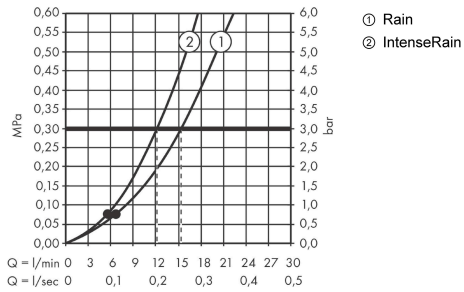

Технология**Продукт****Чертеж**

Vernis Blend

Душевой набор Vario со штангой 65 см

Поверхность: **матовый черный** Артикульный номер: **26422670**

График расхода воды

Расход измерен практически с помощью соответствующей арматуры (термостат/смеситель/скрытый клапан).