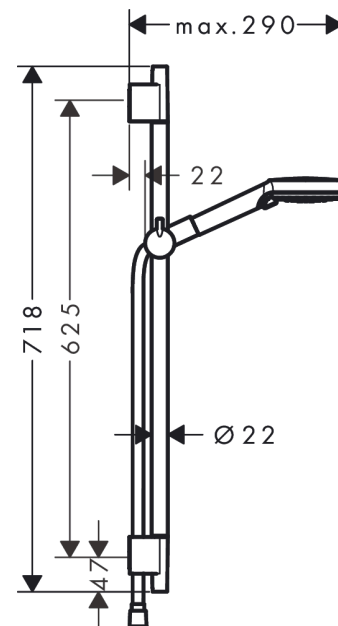

Vernis Blend**Душевой набор Vario со штангой 65 см**Поверхность: **матовый черный** Артикульный номер: **26422670****Описание****Характеристики**

- состоит из: ручной душ, душевая штанга, душевой шланг, ползунок
- размер головки душа: 100 мм
- тип струи: Rain, IntenseRain
- переключение типов струи с помощью вращающегося душевого диска
- угол наклона держателя для ручного душа регулируется на 45°
- максимальный объем расхода воды при 3 барах: 15,2 л/мин
- настенный монтаж: винтовое крепление
- настенные держатели из пластика
- профильная труба: круглые
- диаметр душевой штанги: 22 мм
- дистанция сверления 625 мм
- душевой шланг с коническими гайками на обоих концах
- шарнирный соединитель предотвращает спутывание шланга

Технология**Продукт****Чертеж**

Vernis Blend

Душевой набор Vario со штангой 65 см

Поверхность: **матовый черный** Артикульный номер: **26422670**

График расхода воды

Расход измерен практически с помощью соответствующей арматуры (термостат/смеситель/скрытый клапан).

Vernis Blend

Душевой набор Vario со штангой 65 см

Поверхность: матовый черный Артикулный номер: 26422670

Покомпонентное изображение

Год выпуска: >04/21

Vernis Blend**Душевой набор Vario со штангой 65 см**Поверхность: **матовый черный** Артикульный номер: **26422670****Перечень запасных частей**Год выпуска: **>04/21**

Позиция	Описание	Артикульный номер	PC	PU
1	cover	97709670	-	1
2	support, assy	97651670	-	1
3	tile-matching-disk 7 mm	97450670	-	1
4	wall support	95218000	-	1
5	mounting set	96179000	-	1
6	shower hose Isiflex'B 1,60 m	28276670	-	1
7	handshower	26270670	-	1
8	filter packing	94246000	-	1