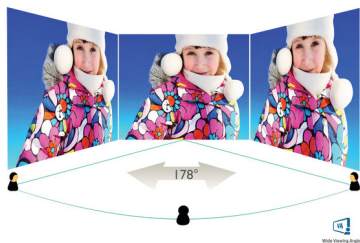

PHILIPS

Игровой монитор
E Line 68,6 см (27"), 1920 x 1080 (Full HD)

Особенности

Дисплей VA

Светодиодный дисплей Philips VA оснащен передовой технологией многозонного вертикального совмещения, которая обеспечивает сверхвысокий коэффициент статического контраста, формируя более яркую, живую картинку. Благодаря такому дисплею без труда можно работать в стандартных офисных программах, но особенно он эффективен для просмотра фотографий, веб-страниц и фильмов, для игр, а также для работы с мощными графическими приложениями. Технология оптимизированной обработки пикселей расширяет угол обзора до 178/178 градусов, и в результате вы видите четкое изображение.